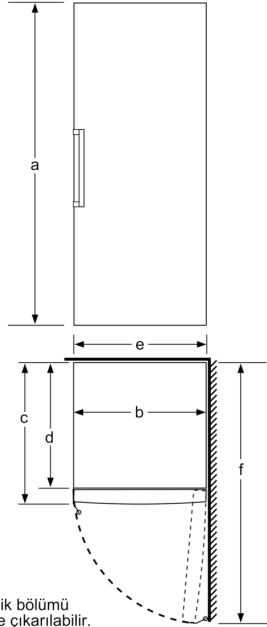

Serie 4, Solo Derin Dondurucu, 161 x 60 cm, Beyaz GSV29VW31N

sebzelik bölümü
komple çıkarılabilir.
Cihaz doğrudan bir
duvara konumlandırıldığında

	a	b	c	d	e	f
KSW36, GSD36	187					
KSV36, KSF36, GSN36, GSV36	186					
KSV33, GSN33, GSV33	176	60	65	58	60	119.5
KSV29, GSN29, GSV29	161					
GSV24	146					
GSN51	161					
GSN54	176	70	78	70	70	142
GSN58	191					

1. a Yükseklik
   b Genişlik
   c Tutamak ve mesafe parçası olmayan kapı kapalıken derinlik
   d Mesafe parçası olmayan dolap derinliği
   e Tutamak olmayan kapı açıkken genişlik
   f Tutamak ve mesafe parçası olmayan kapı açıkken derinlik
2. Ölçüler cm cinsindedir