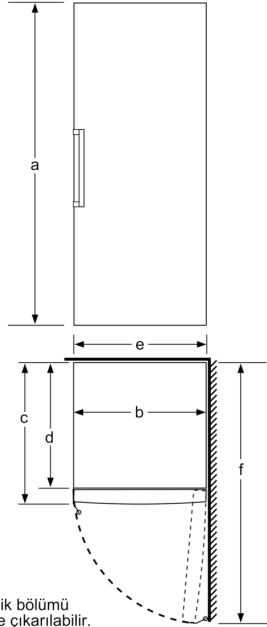

Derin Dondurucu Bölümü

- Dondurma kapasitesi (kg/24 saat): 22 kg
- Manuel defrost
- 1 adet şeffaf kapaklı derin dondurucu bölümü
- 5 adet derin dondurucu çekmecesini
- Dondurucu takvimi

Ölçüler

- Boyutlar (YxGxD): 146 x 60 x 69 cm

Teknik Bilgiler

- Kapı yönü sağa doğru, Kapı yönü değiştirilebilir
- Yüksekliği ayarlanabilir ön ayaklar, tekerlekli arka ayaklar

Aksesuarlar

- 1 x B**0005, 2 x Soğutucu paketi

GENEL BİLGİLER<I

IB:Font>

Serie 4, Solo Derin Dondurucu, 146 x 60 cm, Beyaz GSV24VW31N

sebzelik bölümü
komple çıkarılabilir.
Cihaz doğrudan bir
duvara konumlandırıldığında

	a	b	c	d	e	f
KSW36, GSD36	187					
KSV36, KSF36, GSN36, GSV36	186					
KSV33, GSN33, GSV33	176	60	65	58	60	119.5
KSV29, GSN29, GSV29	161					
GSV24	146					
GSN51	161					
GSN54	176	70	78	70	70	142
GSN58	191					

Ölçüler cm cinsindedir