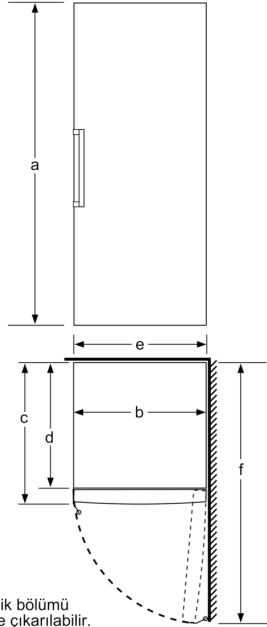

Teknik bilgiler

Kilitlenebilir kapı: hayır
Kapı panel seçenekleri: Yok
Dondurucu bölümü termometresi: Dijital
Ürün kategorisi: büro tipi derin dondurucu
Genişlik: 700 mm
Işık: hayır
Ürün Tipi: Solo
Derinlik: 780 mm
Elektrik kablosu uzunluğu: 230.0 cm
Gövde rengi / malzemesi: Beyaz
Ambalajlı ürün boyutları: 1830 x 760 x 880 mm
Kapı yönü: Sağ, değiştirilebilir
No-Frost sistemi: Tam
Net Ağırlık: 86.3 kg
Arıza uyarı sinyali: Görülebilir ve duyulabilir
Brüt ağırlık: 94.2 kg
Defrost işlemi: Automatic
Çekmece / Sepet adedi: 5
Dondurucu kanatçık sayısı: 2
Güç: 90 W
Akım: 10 A
Frekans: 50 Hz
Entegre aksesuarlar: 2 x Soğutucu paketi

Ölçüler

- Boyutlar (YxGxD): 176 x 70 x 81 cm

Teknik Bilgiler

- Kapı yönü sağa doğru, Kapı yönü değiştirilebilir
- Yüksekliği ayarlanabilir ön ayaklar, tekerlekli arka ayaklar
- 90° lik kapı açılma açısı
- Taşıma kolları

Aksesuarlar

- 2 x Soğutucu paketi, 1 x B**0005

GENEL BİLGİLER<I

IB:Font>

Serie 4, Solo Derin Dondurucu, 176 x 70 cm, Beyaz GSN54VW30N

sebzelik bölümü
komple çıkarılabilir.
Cihaz doğrudan bir
duvara konumlandırıldığında

Ölçüler cm cinsindedir