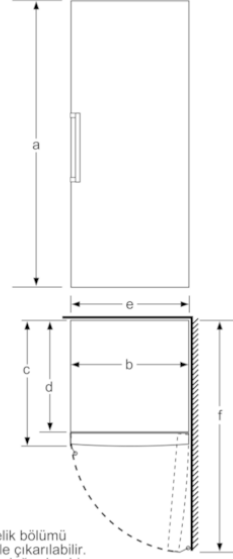

Serie | 6, Solo Derin Dondurucu, 176 x 70 cm, Beyaz GSN54AW30

	a	b	c	d	e	f
KSW36, GSD36	187					
KSV36, KSF36, GSN36, GSV36	186					
KSV33, GSN33, GSV33	176	60	65	58	60	119.5
KSV29, GSN29, GSV29	161					
GSV24	146					
GSN51	161					
GSN54	176	70	78	70	70	142
GSN58	191					

1. a Yükseklik
   b Genişlik
   c Tutamak ve mesafe parçası olmayan kapı kapalıyken derinlik
   d Mesafe parçası olmayan dolap derinliği
   e Tutamak olmayan kapı açıkken genişlik
   f Tutamak ve mesafe parçası olmayan kapı açıkken derinlik
2. Ölçüler cm cinsindedir

sebzelik bölümü
komple çıkarılabilir.
Cihaz doğrudan bir
duvara konumlandırıldığında