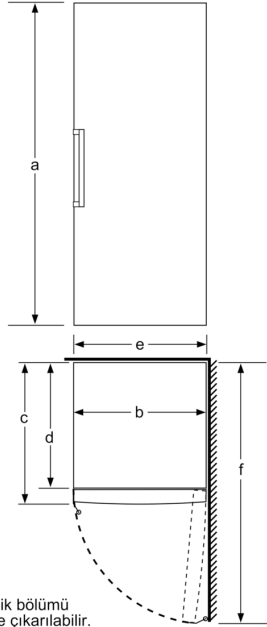

Teknik bilgiler

Kilitlenebilir kapı: hayır
Kapı panel seçenekleri: Yok
Dondurucu bölümü termometresi: Dijital
Ürün kategorisi: büro tipi derin dondurucu
Genişlik: 700 mm
Işık: hayır
Ürün Tipi: Solo
Derinlik: 780 mm
Elektrik kablosu uzunluğu: 230.0 cm
Gövde rengi / malzemesi: Beyaz
Ambalajlı ürün boyutları: 1680 x 760 x 880 mm
Kapı yönü: Sağ, değiştirilebilir
No-Frost sistemi: Tam
Net Ağırlık: 80.7 kg
Arıza uyarı sinyali: Görülebilir ve duyulabilir
Brüt ağırlık: 88.4 kg
Çekmece / Sepet adedi: 5
Dondurucu kanatçık sayısı: 1
Güç: 90 W
Akım: 10 A
Frekans: 50 Hz
Entegre aksesuarlar: 2 x Soğutucu paketi

Ölçüler

- Boyutlar (YxGxD): 161 x 70 x 81 cm

Teknik Bilgiler

- Kapı yönü sağa doğru, Kapı yönü değiştirilebilir
- Yüksekliği ayarlanabilir ön ayaklar, tekerlekli arka ayaklar
- 90° lik kapı açılma açısı
- Taşıma kolları
- Bağlantı: 90 W
- Nominal voltaj: 220 - 240 V

Aksesuarlar

- 1 x B**0005, 2 x Soğutucu paketi
- Standart 24 saat test sonuçlarıdır. Günlük tüketim, kullanım koşullarına ve yerine bağlıdır.
- Belirtilen enerji değerlerine ulaşabilmek için, cihaz beraberindeki mesafe koruyucu ile kullanılmalıdır. Mesafe koruyucu ile kullanıldığında cihaz derinliği 3,5 cm artmaktadır. Mesafe koruyucu kullanılmadığında cihazın fonksiyonları etkilenmemekte fakat enerji tüketiminde bir miktar artmaktadır.

GENEL BİLGİLER<I

IB:Font>

Serie 4, Solo Derin Dondurucu, 161 x 70 cm, Beyaz GSN51VW30N

sebzelik bölümü
komple çıkarılabilir.
Cihaz doğrudan bir
duvara konumlandırıldığında

	a	b	c	d	e	f
KSW36, GSD36	187					
KSV36, KSF36, GSN36, GSV36	186					
KSV33, GSN33, GSV33	176	60	65	58	60	119.5
KSV29, GSN29, GSV29	161					
GSV24	146					
GSN51	161					
GSN54	176	70	78	70	70	142
GSN58	191					