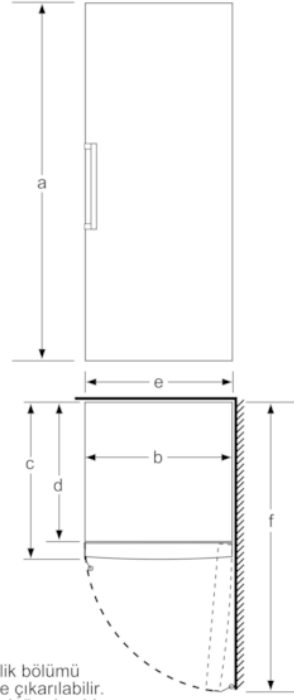

**ÖLÇÜLER**

- Boyutlar (YxGxD): 161 x 70 x 81 cm

**TEKNİK BİLGİLER**

- Kapı menteşesi - sağ, Değiştirilebilir
- Yüksekliği ayarlanabilir ön ayaklar, tekerlekli arka ayaklar
- 90° lik kapı açılma açısı

- a Yükseklik  
b Genişlik  
c Tutamak ve mesafe parçası olmayan kapı kapalyken derinlik  
d Mesafe parçası olmayan dolap derinliği  
e Tutamak olmayan kapı açıkken genişlik  
f Tutamak ve mesafe parçası olmayan kapı açıkken derinlik
- Ölçüler cm cinsindedir