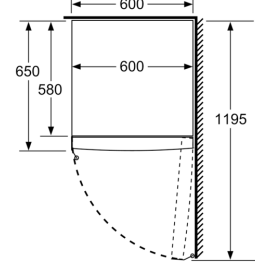

Ölçüler

- Boyutlar (YxGxD): 176 x 60 x 69 cm

Teknik Bilgiler

- Kapı yönü sağa doğru, Kapı yönü değiştirilebilir
- Yüksekliği ayarlanabilir ön ayaklar, tekerlekli arka ayaklar
- 90° lik kapı açılma açısı
- Taşıma kolları
- İklim sınıfı: SN-T<

GENEL BİLGİLER<I

IB:Font>

Serie 4, Solo Derin Dondurucu, 176 x 60 cm, Beyaz GSN33VW31N

	a	b	c	d	e	f
KSW36, GSD36	187					
KSV36, KSF36, GSN36, GSV36	186					
KSV33, GSN33, GSV33	176	60	65	58	60	119.5
KSV29, GSN29, GSV29	161					
GSV24	146					
GSN51	161					
GSN54	176	70	78	70	70	142
GSN58	191					

- a Yükseklik
b Genişlik
c Tutamak ve mesafe parçası olmayan kapı kapalıyken derinlik
d Mesafe parçası olmayan dolap derinliği
e Tutamak olmayan kapı açıkken genişlik
f Tutamak ve mesafe parçası olmayan kapı açıkken derinlik

Ölçüler cm cinsindedir

Ölçüler mm cinsindedir