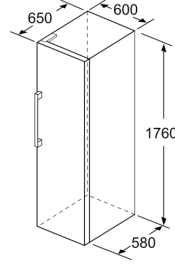

Ölçüler

- Boyutlar (YxGxD): 176 x 60 x 69 cm

Teknik Bilgiler

- Kapı yönü sağa doğru, Kapı yönü değiştirilebilir
- Yüksekliği ayarlanabilir ön ayaklar, tekerlekli arka ayaklar
- 90° lik kapı açılma açısı
- Taşıma kolları
- İklim sınıfı: SN-T<

GENEL BİLGİLER<I

IB:Font>

Serie 4, Solo Derin Dondurucu, 176 x 60 cm, Beyaz GSN33VW31N

	a	b	c	d	e	f
KSW36, GSD36	187					
KSV36, KSF36, GSN36, GSV36	186					
KSV33, GSN33, GSV33	176	60	65	58	60	119.5
KSV29, GSN29, GSV29	161					
GSV24	146					
GSN51	161					
GSN54	176	70	78	70	70	142
GSN58	191					

- a Yükseklik
b Genişlik
c Tutamak ve mesafe parçası olmayan kapı kapalıyken derinlik
d Mesafe parçası olmayan dolap derinliği
e Tutamak olmayan kapı açıkken genişlik
f Tutamak ve mesafe parçası olmayan kapı açıkken derinlik

Ölçüler cm cinsindedir

Ölçüler mm cinsindedir