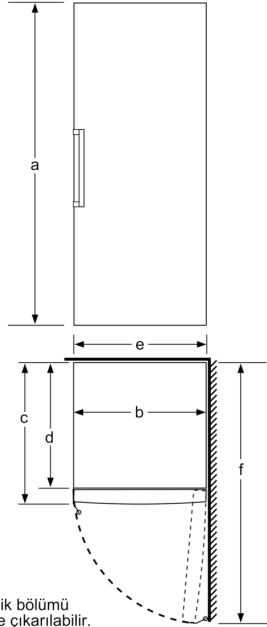

Serie 4, Solo Derin Dondurucu, 176 x 60 cm, Beyaz GSN33VW30N

sebzelik bölümü
komple çıkarılabilir.
Cihaz doğrudan bir
duvara konumlandırıldığında

	a	b	c	d	e	f
KSW36, GSD36	187					
KSV36, KSF36, GSN36, GSV36	186					
KSV33, GSN33, GSV33	176	60	65	58	60	119.5
KSV29, GSN29, GSV29	161					
GSV24	146					
GSN51	161					
GSN54	176	70	78	70	70	142
GSN58	191					

a Yükseklik
b Genişlik
c Tutamak ve mesafe parçası olmayan kapı kapalıken derinlik
d Mesafe parçası olmayan dolap derinliği
e Tutamak olmayan kapı açıkken genişlik
f Tutamak ve mesafe parçası olmayan kapı açıkken derinlik

Ölçüler cm cinsindedir