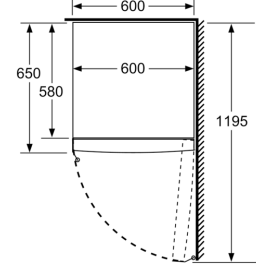

Ölçüler

- Boyutlar (YxGxD): 161 x 60 x 69 cm

Teknik Bilgiler

- Kapı yönü sağa doğru, Kapı yönü değiştirilebilir
- Yüksekliği ayarlanabilir ön ayaklar, tekerlekli arka ayaklar
- 90° lik kapı açılma açısı
- İklim sınıfı: SN-T<

/IB:Font>Aksesuarlar

- 2 x Soğutucu paketi, 1 x B**0005

GENEL BİLGİLER<I

IB:Font>

Serie 4, Solo Derin Dondurucu, 161 x 60 cm, Beyaz GSN29VW31N

	a	b	c	d	e	f
KSW36, GSD36	187					
KSV36, KSF36, GSN36, GSV36	186					
KSV33, GSN33, GSV33	176	60	65	58	60	119.5
KSV29, GSN29, GSV29	161					
GSV24	146					
GSN51	161					
GSN54	176	70	78	70	70	142
GSN58	191					

- a Yükseklik
b Genişlik
c Tutamak ve mesafe parçası olmayan kapı kapalıyken derinlik
d Mesafe parçası olmayan dolap derinliği
e Tutamak olmayan kapı açıkken genişlik
f Tutamak ve mesafe parçası olmayan kapı açıkken derinlik

Ölçüler cm cinsindedir

Ölçüler mm cinsindedir