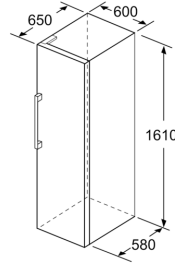

Ölçüler

- Boyutlar (YxGxD): 161 x 60 x 69 cm

Teknik Bilgiler

- Kapı yönü sağa doğru, Kapı yönü değiştirilebilir
- Yüksekliği ayarlanabilir ön ayaklar, tekerlekli arka ayaklar
- 90° lik kapı açılma açısı
- İklim sınıfı: SN-T<

/IB:Font>Aksesuarlar

- 2 x Soğutucu paketi, 1 x B**0005

GENEL BİLGİLER<I

IB:Font>

Serie 4, Solo Derin Dondurucu, 161 x 60 cm, Beyaz GSN29VW31N

	a	b	c	d	e	f
KSW36, GSD36	187					
KSV36, KSF36, GSN36, GSV36	186					
KSV33, GSN33, GSV33	176	60	65	58	60	119.5
KSV29, GSN29, GSV29	161					
GSV24	146					
GSN51	161					
GSN54	176	70	78	70	70	142
GSN58	191					

- a Yükseklik
b Genişlik
c Tutamak ve mesafe parçası olmayan kapı kapalıyken derinlik
d Mesafe parçası olmayan dolap derinliği
e Tutamak olmayan kapı açıkken genişlik
f Tutamak ve mesafe parçası olmayan kapı açıkken derinlik

Ölçüler cm cinsindedir

Ölçüler mm cinsindedir