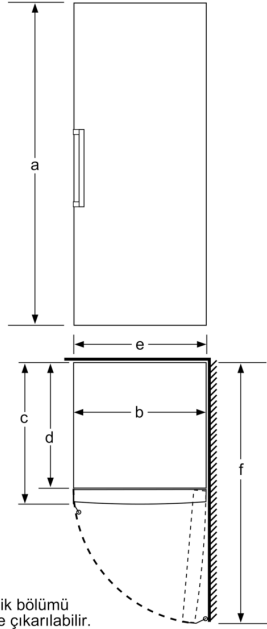

Serie 4, Solo Derin Dondurucu, 161 x 60 cm, Beyaz GSN29VW30N

sebzelik bölümü
komple çıkarılabilir.
Cihaz doğrudan bir
duvara konumlandırıldığında

	a	b	c	d	e	f
KSW36, GSD36	187					
KSV36, KSF36, GSN36, GSV36	186					
KSV33, GSN33, GSV33	176	60	65	58	60	119.5
KSV29, GSN29, GSV29	161					
GSV24	146					
GSN51	161					
GSN54	176	70	78	70	70	142
GSN58	191					

a Yükseklik
b Genişlik
c Tutamak ve mesafe parçası olmayan kapı kapalıken derinlik
d Mesafe parçası olmayan dolap derinliği
e Tutamak olmayan kapı açıkken genişlik
f Tutamak ve mesafe parçası olmayan kapı açıkken derinlik

Ölçüler cm cinsindedir