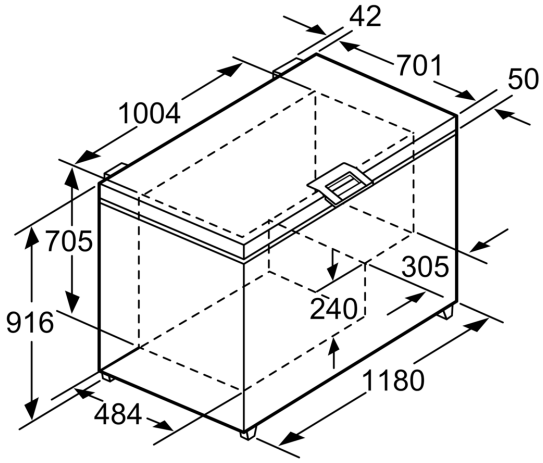

Derin Dondurucu Bölümü

- Dondurma kapasitesi (kg/24 saat): 20 kg
- 1 adet sepet
- Çıkarılabilir bölme paravanı, aynı zamanda defrost suyu toplama tepsi olarak da kullanılabilir
- Defrost suyu çıkış oluğu

Ölçüler

- Boyutlar (YxGxD): 92 x 118 x 79 cm

Teknik Bilgiler

- İklim sınıfı: SN-T
- /IB:Font>Aksesuarlar**
- Defrost suyu toplama kabı

GENEL BİLGİLER<I

IB:Font>

**Serie 4, Sandık Tipi Derin
Dondurucu, 91.6 x 118 cm, Beyaz
GCM28VW20N**

Ölçüler mm cinsindedir