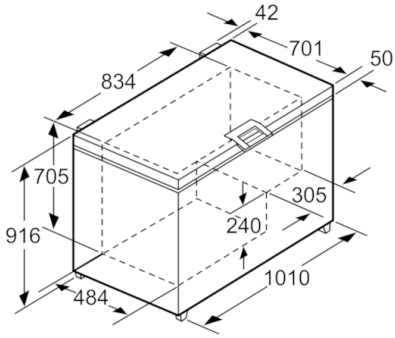

KONFOR VE GÜVENLİK

- Mekanik sıcaklık kontrolü
- Ekonomi modu
- Otomatik kapanabilen şok dondurma fonksiyonu
- Optik alarm sistemi
- Kalın izolasyon

DERİN DONDURUCU BÖLÜMÜ

- Dondurucu bölmesi net hacim: 250 l
- Dondurma kapasitesi (kg/24 saat): 18 kg
- Elektrik kesintisinde saklama: 45 saat
- 1 x sepet (toplam 3 sepet kapasitesi)
- Çıkarılabilir bölme paravanı, aynı zamanda defrost suyu toplama tepsisi olarak da kullanılabilir
- Defrost suyu çıkış oluğu

ÖLÇÜLER

- Boyutlar (YxGxD): 92 x 101 x 79 cm

TEKNİK BİLGİLER

- İklim sınıfı: SN-T

AKSESUARLAR

- 1 x Defrost suyu toplama kabı

GENEL BİLGİLER

**Serie | 6, Sandık Tipi Derin Dondurucu, 101
cm
GCM24AW22N**

Ölçüler mm cinsindedir