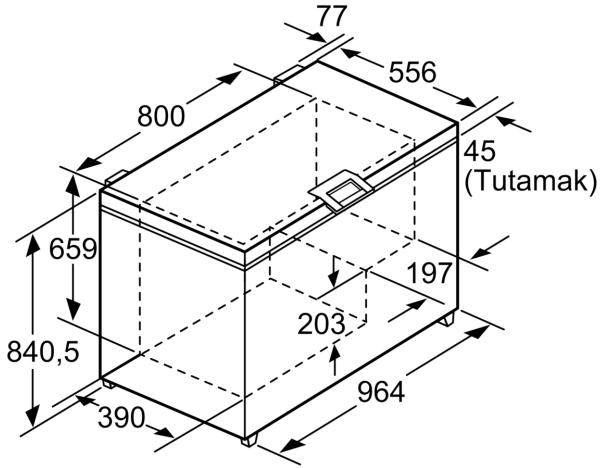

**Teknik bilgiler**

Kilitlenebilir kapı: .....	hayır
Kapı panel seçenekleri: .....	Yok
Dondurucu bölümü termometresi: .....	hayır
Ürün kategorisi: .....	sandık tipi derindondurucu
Genişlik: .....	964 mm
Işık: .....	hayır
Ürün Tipi: .....	Solo
Derinlik: .....	598 mm
Elektrik kablosu uzunluğu: .....	190.0 cm
Gövde rengi / malzemesi: .....	Beyaz
Ambalajlı ürün boyutları: .....	920 x 1010 x 680 mm
Kapı yönü: .....	Diğer
No-Frost sistemi: .....	hayır
Net Ağırlık: .....	45.6 kg
Arıza uyarı sinyali: .....	İkaz sinyali yok
Brüt ağırlık: .....	50.7 kg
Defrost işlemi: .....	elden
Çekmece / Sepet adedi: .....	1
Dondurucu kanatçık sayısı: .....	0
Güç: .....	83 W
Akım: .....	10 A
Frekans: .....	50 Hz

**Tercihe bağlı aksesuarlar**

GTZ30011 İç malzeme sepeti

**Serie 2, Sandık Tipi Derin  
Dondurucu, 84.1 x 96.4 cm, Inox  
GCM23VW20N**

**191 litre iç hacme sahip derin dondurucu  
yiyecekleriniz için ekstra fazla saklama  
alanı sunar.**

**Enerji Tüketimi ve Performans**

**Tasarım**

- Yatay kapı kolu
- Ağırlığı azaltılmış sandık tipi derin dondurucu kapağı

**Konfor ve Güvenlik**

- Mekanik sıcaklık kontrolü

**Derin Dondurucu Bölümü**

- Dondurma kapasitesi (kg/24 saat): 15 kg
- 1 x sepet (toplam 3 sepet kapasitesi)
- Defrost suyu çıkış oluğu

**Ölçüler**

- Boyutlar (YxGxD): 84 x 96 x 64 cm

**Teknik Bilgiler**

- İklim sınıfı: SN-T<
- /IB:Font>

**Serie 2, Sandık Tipi Derin  
Dondurucu, 84.1 x 96.4 cm, Inox  
GCM23VW20N**

Ölçüler mm cinsindedir