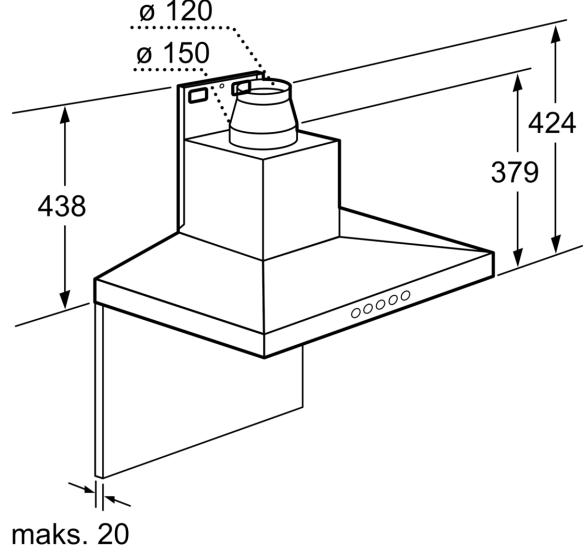

Teknik bilgiler

tipi: Wall-mounted
Elektrik kablosu uzunluğu: 130.0 cm
baca yüksekliği: 582-864/582-974 mm
Yükseklik (mm): 90 mm
Elektrikli ocak üzerindeki minimum mesafe:550 mm
Gazlı ocak üzerindeki minimum mesafe:650 mm
Net Ağırlık: 14.9 kg
Kontrol Tipi: Mekanik
Kademe Seviyesi:3 kademe + yoğun kademe
Emiş Gücü:420 m³/h
hava dolaşımında , boost kademede çalışırken hava çekme: ..380.0 m³/h
Emiş Gücü:280 m³/h
hava çıkışlarında ,yoğun kademede çalışırken hava çekme: ...650 m³/h
Maximum Air flow:420 m³/h
Aydınlatma sayısı: 2
Ses seviyesi: 59 dB(A) re 1 pW
Boru çapı: 150 / 120 mm
Yağ filtresi malzemesi: Yıkanabilir alüminyum
EAN numarası: 4242002621203
Güç: 260 W
Akım:10 A
Nominal gerilim: 220-240 V
Frekans: 50 Hz
Elektrik Bağlantı Tipi: Topraklı standart fiş
Montaj tipi:Duvara monte

**Duvar Tipi Davlumbaz, 60 cm,
Paslanmaz çelik
DWW06D650**

- (1) Hava çıkışı
(2) Hava dolaşımı
(3) Hava çıkış kanalı - Havanın dışarı verilmesi durumunda ızgara aşağı doğru monte edilmelidir
- Ölçüler mm cinsindedir

Ölçüler mm cinsindedir

- * Ocak ızgarasının üst kenarından itibaren Ölçüler mm cinsindedir

- * Ocak ızgarasının üst kenarından itibaren Ölçüler mm cinsindedir