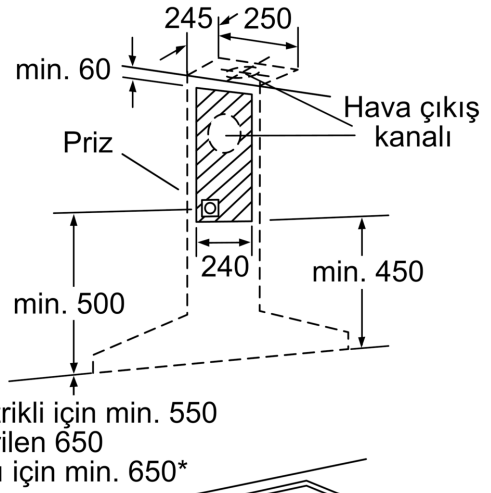

Teknik bilgiler

tipi: Wall-mounted
Elektrik kablosu uzunluğu: 130.0 cm
baca yüksekliği: 582-864/582-974 mm
Yükseklik (mm): 90 mm
Elektrikli ocak üzerindeki minimum mesafe:550 mm
Gazlı ocak üzerindeki minimum mesafe:650 mm
Net Ağırlık: 14.9 kg
Kontrol Tipi: Mekanik
Kademe Seviyesi:3 kademe + yoğun kademe
Emiş Gücü:420 m³/h
hava dolaşımında , boost kademede çalışırken hava çekme: ..380.0 m³/h
Emiş Gücü:280 m³/h
hava çıkışlarında ,yoğun kademede çalışırken hava çekme: ...650 m³/h
Maximum Air flow:420 m³/h
Aydınlatma sayısı: 2
Ses seviyesi: 59 dB(A) re 1 pW
Boru çapı: 150 / 120 mm
Yağ filtresi malzemesi: Yıkanabilir alüminyum
EAN numarası: 4242002621203
Güç: 260 W
Akım:10 A
Nominal gerilim: 220-240 V
Frekans: 50 Hz
Elektrik Bağlantı Tipi: Topraklı standart fiş
Montaj tipi:Duvara monte

**Duvar Tipi Davlumbaz, 60 cm,
Paslanmaz çelik
DWW06D650**

- (1) Hava çıkışı
(2) Hava dolaşımı
(3) Hava çıkış kanalı - Havanın dışarı verilmesi durumunda ızgara aşağı doğru monte edilmelidir
- Ölçüler mm cinsindedir

Ölçüler mm cinsindedir

- * Ocak ızgarasının üst kenarından itibaren Ölçüler mm cinsindedir

- * Ocak ızgarasının üst kenarından itibaren Ölçüler mm cinsindedir