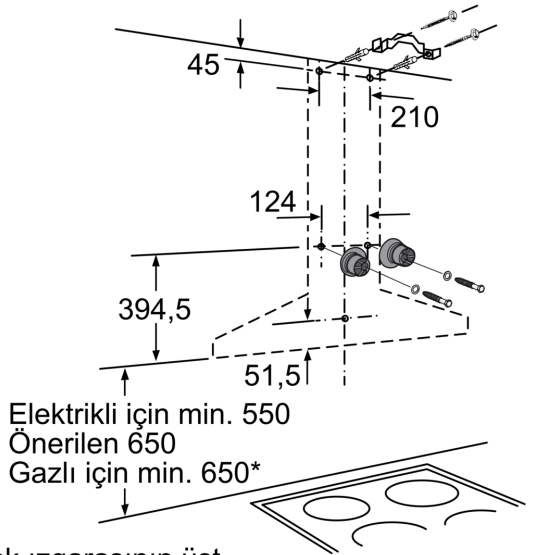

Teknik bilgiler

tipi: Wall-mounted
Elektrik kablosu uzunluğu: 130.0 cm
baca yüksekliği: 582-864/582-974 mm
Yükseklik (mm): 90 mm
Elektrikli ocak üzerindeki minimum mesafe:550 mm
Gazlı ocak üzerindeki minimum mesafe:650 mm
Net Ağırlık: 14.9 kg
Kontrol Tipi: Mekanik
Kademe Seviyesi:3 kademe + yoğun kademe
Emiş Gücü:420 m³/h
hava dolaşımında , boost kademede çalışırken hava çekme: ..380.0 m³/h
Emiş Gücü:280 m³/h
hava çıkışlarında ,yoğun kademede çalışırken hava çekme: ...650 m³/h
Maximum Air flow:420 m³/h
Aydınlatma sayısı: 2
Ses seviyesi: 59 dB(A) re 1 pW
Boru çapı: 150 / 120 mm
Yağ filtresi malzemesi: Yıkanabilir alüminyum
EAN numarası: 4242002621203
Güç: 260 W
Akım:10 A
Nominal gerilim: 220-240 V
Frekans: 50 Hz
Elektrik Bağlantı Tipi: Topraklı standart fiş
Montaj tipi:Duvara monte

**Duvar Tipi Davlumbaz, 60 cm,
Paslanmaz çelik
DWW06D650**

- (1) Hava çıkışı
(2) Hava dolaşımı
(3) Hava çıkış kanalı - Havanın dışarı verilmesi durumunda ızgara aşağı doğru monte edilmelidir
- Ölçüler mm cinsindedir

Ölçüler mm cinsindedir

- * Ocak ızgarasının üst kenarından itibaren Ölçüler mm cinsindedir

- * Ocak ızgarasının üst kenarından itibaren Ölçüler mm cinsindedir