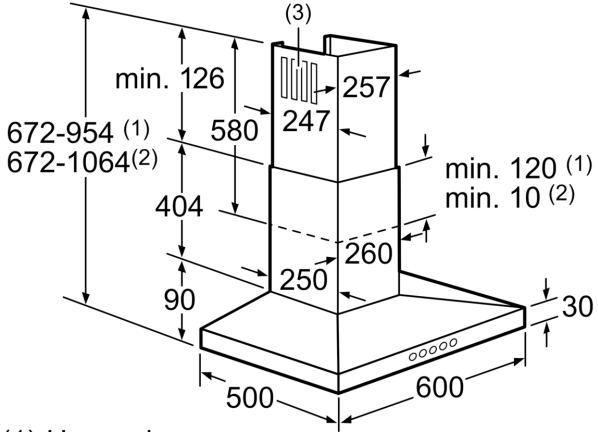

Teknik bilgiler

tipi: Wall-mounted
Elektrik kablosu uzunluğu: 130.0 cm
baca yüksekliği: 582-864/582-974 mm
Yükseklik (mm): 90 mm
Elektrikli ocak üzerindeki minimum mesafe:550 mm
Gazlı ocak üzerindeki minimum mesafe:650 mm
Net Ağırlık: 14.9 kg
Kontrol Tipi: Mekanik
Kademe Seviyesi:3 kademe + yoğun kademe
Emiş Gücü:420 m³/h
hava dolaşımında , boost kademede çalışırken hava çekme: ..380.0 m³/h
Emiş Gücü:280 m³/h
hava çıkışlarında ,yoğun kademede çalışırken hava çekme: ...650 m³/h
Maximum Air flow:420 m³/h
Aydınlatma sayısı: 2
Ses seviyesi: 59 dB(A) re 1 pW
Boru çapı: 150 / 120 mm
Yağ filtresi malzemesi: Yıkanabilir alüminyum
EAN numarası: 4242002621203
Güç: 260 W
Akım:10 A
Nominal gerilim: 220-240 V
Frekans: 50 Hz
Elektrik Bağlantı Tipi: Topraklı standart fiş
Montaj tipi:Duvara monte

**Duvar Tipi Davlumbaz, 60 cm,
Paslanmaz çelik
DWW06D650**

- (1) Hava çıkışı
(2) Hava dolaşımı
(3) Hava çıkış kanalı - Havanın dışarı verilmesi durumunda ızgara aşağı doğru monte edilmelidir
- Ölçüler mm cinsindedir

Ölçüler mm cinsindedir

- * Ocak ızgarasının üst kenarından itibaren Ölçüler mm cinsindedir

- * Ocak ızgarasının üst kenarından itibaren Ölçüler mm cinsindedir