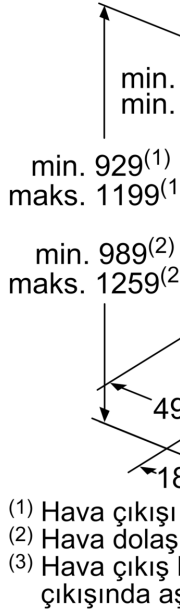

#### Ölçüler:

- Hava çıkışlı (YxGxD): 929-1199 x 890 x 499 mm
- Hava dolaşimli (YxGxD): 989-1259 x 890 x 499 mm

#### Teknik özellikler:

- Enerji Sınıfı: B\*
- Bağlantı değeri: 263 W
- Özel baca çözümleri mümkündür

\*AB-Yönetmelik No 65/2014 ile uyumlu

**Serie 4, Duvar Tipi Davlumbaz, 90  
cm, Siyah Cam  
DWK97HM60**