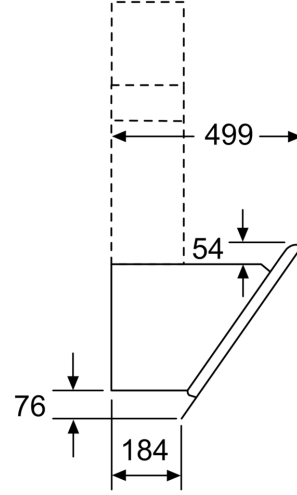

#### Ölçüler:

- Hava çıkışlı (YxGxD): 929-1199 x 590 x 499 mm
- Hava dolaşimli (YxGxD): 989-1259 x 590 x 499 mm

#### Teknik özellikler:

- Enerji Sınıfı: B\*
- Bağlantı değeri: 263 W
- Özel baca çözümleri mümkündür

\*AB-Yönetmelik No 65/2014 ile uyumlu

**Serie 4, Duvar Tipi Davlumbaz, 60  
cm, Beyaz Cam Yüzey  
DWK67HM20**