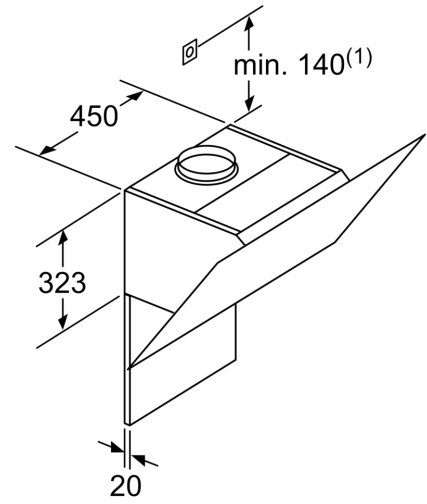

(1)Prizin
pozisyonu

Arka duvarın maksimum
kalınlığına dikkat edilmelidir.

Ölçüler mm cinsindedir