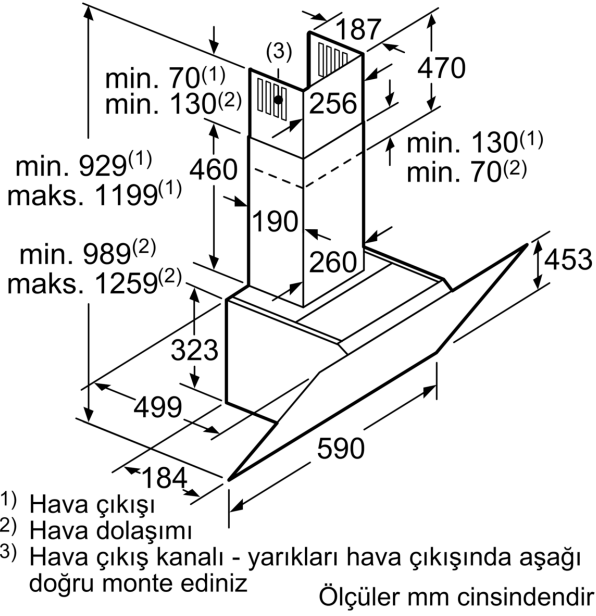

**Serie 4, Duvar Tipi Davlumbaz, 60
cm, Beyaz Cam Yüzey
DWK67HM20**

Cihaz havalandırma çalışmasında
Kanalsız
Havalandırma seti gereklidir

Ölçüler mm cinsindedir