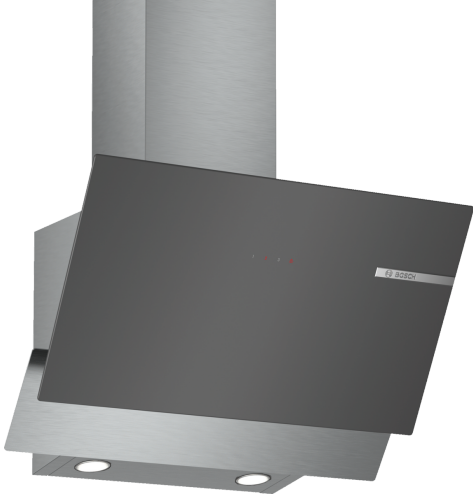

Serie 4, Duvar Tipi Davlumbaz, 60 cm, Antrasit Gri DWK66AJ70T

Tercihe bağı aksesorlar

DWZ0GK0A0 Aktif kömür filtresi

A

Mutfağınızı planlamanız için size özgürlük veren duvar tipi davlumbaz

- **Sessiz:** çok az ses ile çok yüksek emiş performansı
- **Yağ filtresi, pişirme öncesinde, sırasında ve sonrasında sürekli taze hissettiren bir ortam yaratır.**
- **Pişirme Tarzınıza ve Tariflerinize Uygun 3 Hızlı Güç Seviyesi Seçenekleri**

Teknik bilgiler

tipi:	Wall-mounted
Elektrik kablosu uzunluğu:	200.0 cm
Yükseklik (mm):	350 mm
Elektrikli ocak üzerindeki minimum mesafe:	470 mm
Gazlı ocak üzerindeki minimum mesafe:	570 mm
Net Ağırlık:	14.7 kg
Kontrol Tipi:	Elektronik
Kademe Seviyesi:	3 kademe
Emiş Gücü:	638 m ³ /h
Emiş Gücü:	290 m ³ /h
Maximum Air flow:	638 m ³ /h
Aydınlatma sayısı:	2
Ses seviyesi:	64 dB(A) re 1 pW
Boru çapı:	120 / 150 mm
Yağ filtresi malzemesi:	Yıkabilir alüminyum
EAN numarası:	4242005190058
Güç:	216 W
Akım:	10 A
Nominal gerilim:	220-240 V
Frekans:	50 Hz
Elektrik Bağlantı Tipi:	Topraklı standart fiş
Montaj tipi:	Duvara monte

4 242005 190058

Serie 4, Duvar Tipi Davlumbaz, 60 cm, Antrasit Gri DWK66AJ70T

Mutfađınızı planlamanız için size özgürlük veren duvar tipi davlumbaz

Model:

Tasarım:

Çalışma ve Güç:

Çevre ve güvenlik:

Konfor:

Ölçüler:

- Duvar tipi davlumbaz
- 60 cm genişlik
- Hava çıkışlı (bacalı) ve hava dolaşimli (bacasız) kullanıma uygun
- Antrasit Gri
- Hava dolaşimli kullanım (bacasız) için hava dolaşım kiti (aksesuar) gereklidir
- Duvara monte edilebilir
- TouchControl (dokunmatik tuşlar), LED lamba
- Elektronik kumanda/TouchControl (dokunmatik tuşlar) - LED lamba
- 3 güç kademesi
- 2 adet 6W LED aydınlatma
- Cam filtre kapađı
- Metal yağ filtresi
- EN 60704-2-13 normuna göre
- max. ses basıncı:50dB(A)
- max. ses seviyesi:64 dB(A) re 1 pW
- Hava çıkışlı (YxGxD): 750-1080 x 596 x 386 mm
- Hava dolaşimli (YxGxD): 860-1080 x 596 x 386 mm
- 120 mm, 150 mm çapında baca borusu ile kullanıma uygundur