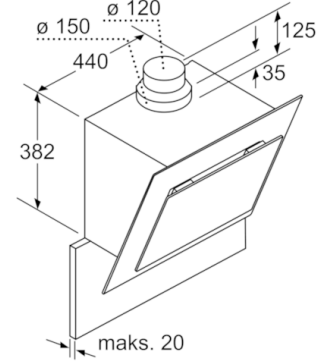

Serie | 6, Duvar Tipi Davlumbaz, 60 cm, clear glass white printed DWK06G620

kullanımında cihazın tasarımını Arka duvar dikkate alınmalıdır. Ölçüler mm cinsindedir