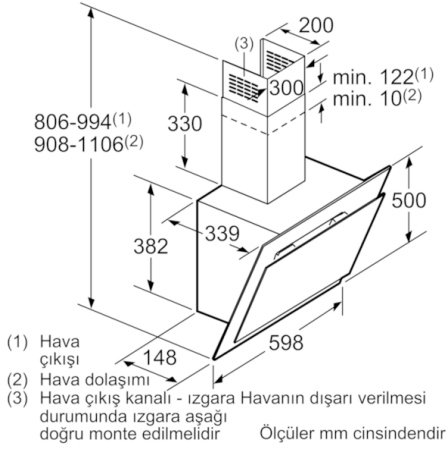

Serie | 6, Duvar Tipi Davlumbaz, 60 cm, clear glass white printed DWK06G620

kullanımında cihazın tasarımını Arka duvar dikkate alınmalıdır. Ölçüler mm cinsindedir