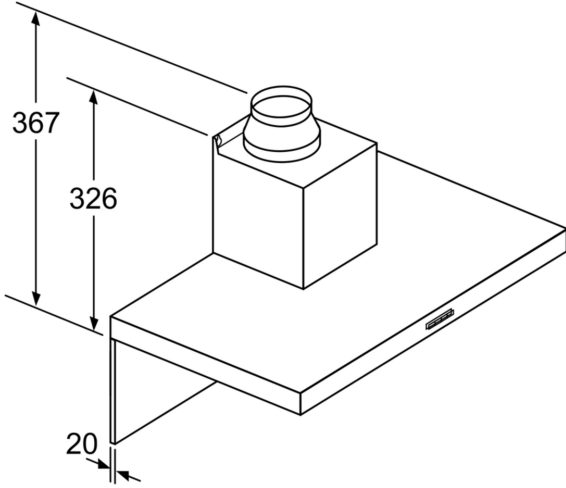

tipi:	Wall-mounted
Elektrik kablosu uzunluğu:	130.0 cm
baca yüksekliği:	583-912/583-1022 mm
Yükseklik (mm):	53 mm
Elektrikli ocak üzerindeki minimum mesafe:	550 mm
Gazlı ocak üzerindeki minimum mesafe:	650 mm
Net Ağırlık:	11.4 kg
Kontrol Tipi:	Elektronik
Kademe Seviyesi:	3 kademe + yoğun kademe
Emiş Gücü:	368 m ³ /h
hava dolaşımında , boost kademede çalışırken hava çekme:	441 m ³ /h
Emiş Gücü:	337 m ³ /h
hava çıkışlarında ,yoğun kademede çalışırken hava çekme: ...	605 m ³ /h
Maximum Air flow:	368 m ³ /h
Aydınlatma sayısı:	2
Ses seviyesi:	60 dB(A) re 1pW
Boru çapı:	120 / 150 mm
Yağ filtresi malzemesi:	Yıkanebilir alüminyum
EAN numarası:	4242005051038
Güç:	220 W
Akım:	10 A
Nominal gerilim:	220-240 V
Frekans:	50; 60 Hz
Elektrik Bağlantı Tipi:	Topraklı standart fiş
Montaj tipi:	Duvara monte

Kolay Temizlik ve Güvenlik:

- Bulaşık makinesinde yıkanabilen 2 adet metal yağ filtresi

Ölçüler:

- Hava çıkışlı (YxGxD): 635-965 x 600 x 500 mm
- Hava dolaşimli (YxGxD): 635-1075 x 600 x 500 mm
- CleanAir modülü ile hava dolaşimli kullanımda ölçüler (YxGxD):
- 703 x 600 x 500mm - dış baca ile kurulum
- 833-1163 x 600 x 500 mm - teleskopik baca ile kurulum

Teknik özellikler:

- Enerji Sınıfı: B*
- Maksimum Normal Ses Yüksekliği: 60 dB*
- Özel baca çözümleri mümkündür
- Elektrik kablo uzunluğu: 1.3 m

*AB-Yönetmelik No 65/2014 ile uyumlu

Serie 4, Duvar Tipi Davlumbaz, 60 cm, Paslanmaz çelik DWB66DM50

Arka duvar kullanımında cihazın tasarımı dikkate alınmalıdır.
Ölçüler mm cinsindedir

Ölçüler mm cinsindedir

- A: Elektrik
B: Gazlı - Tava desteğinin üst kenarından
C: Elektrikli - Avustralya ve Yeni Zelanda için