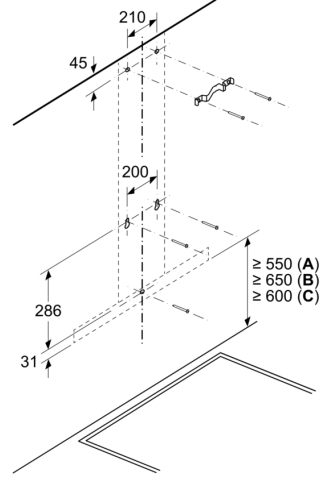

Kolay Temizlik ve Güvenlik:

- Bulaşık makinesinde yıkanabilen 2 adet metal yağ filtresi

Ölçüler:

- Hava çıkışlı (YxGxD): 635-965 x 600 x 500 mm
- Hava dolaşimli (YxGxD): 635-1075 x 600 x 500 mm
- CleanAir modülü ile hava dolaşimli kullanımda ölçüler (YxGxD):
- 703 x 600 x 500mm - dış baca ile kurulum
- 833-1163 x 600 x 500 mm - teleskopik baca ile kurulum

Teknik özellikler:

- Enerji Sınıfı: B*
- Maksimum Normal Ses Yüksekliği: 60 dB*
- Özel baca çözümleri mümkündür
- Elektrik kablo uzunluğu: 1.3 m

*AB-Yönetmelik No 65/2014 ile uyumlu

Serie 4, Duvar Tipi Davlumbaz, 60 cm, Paslanmaz çelik DWB66DM50

Arka duvar kullanımında cihazın tasarımı dikkate alınmalıdır.
Ölçüler mm cinsindedir

Ölçüler mm cinsindedir

- A: Elektrik
B: Gazlı - Tava desteğinin üst kenarından
C: Elektrikli - Avustralya ve Yeni Zelanda için

Ölçüler mm cinsindedir

- A: Atık hava çıkışı
B: Priz
C: Elektrik
D: Gazlı - Tava desteğinin üst kenarından
E: Elektrikli - Avustralya ve Yeni Zelanda için

- (1) Hava çıkışı
(2) Hava dolaşımı
(3) Hava çıkış kanalı - Havanın dışarı verilmesi durumunda ızgaralar aşağı doğru monte edilmelidir
Ölçüler mm cinsindedir