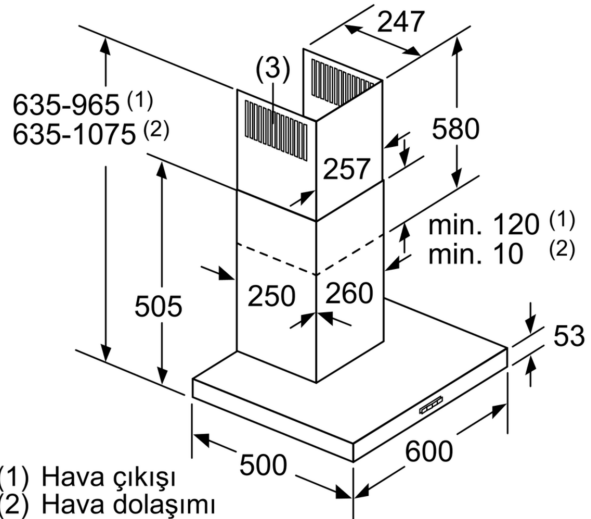

tipi:	Wall-mounted
Elektrik kablosu uzunluğu:	130.0 cm
baca yüksekliği:	583-912/583-1022 mm
Yükseklik (mm):	53 mm
Elektrikli ocak üzerindeki minimum mesafe:	550 mm
Gazlı ocak üzerindeki minimum mesafe:	650 mm
Net Ağırlık:	11.4 kg
Kontrol Tipi:	Elektronik
Kademe Seviyesi:	3 kademe + yoğun kademe
Emiş Gücü:	368 m ³ /h
hava dolaşımında , boost kademede çalışırken hava çekme:	441 m ³ /h
Emiş Gücü:	337 m ³ /h
hava çıkışlarında ,yoğun kademede çalışırken hava çekme: ...	605 m ³ /h
Maximum Air flow:	368 m ³ /h
Aydınlatma sayısı:	2
Ses seviyesi:	60 dB(A) re 1pW
Boru çapı:	120 / 150 mm
Yağ filtresi malzemesi:	Yıkanebilir alüminyum
EAN numarası:	4242005051038
Güç:	220 W
Akım:	10 A
Nominal gerilim:	220-240 V
Frekans:	50; 60 Hz
Elektrik Bağlantı Tipi:	Topraklı standart fiş
Montaj tipi:	Duvara monte

Kolay Temizlik ve Güvenlik:

- Bulaşık makinesinde yıkanabilen 2 adet metal yağ filtresi

Ölçüler:

- Hava çıkışlı (YxGxD): 635-965 x 600 x 500 mm
- Hava dolaşimli (YxGxD): 635-1075 x 600 x 500 mm
- CleanAir modülü ile hava dolaşimli kullanımda ölçüler (YxGxD):
- 703 x 600 x 500mm - dış baca ile kurulum
- 833-1163 x 600 x 500 mm - teleskopik baca ile kurulum

Arka duvar kullanımında cihazın tasarımı dikkate alınmalıdır.
Ölçüler mm cinsindedir

Ölçüler mm cinsindedir

- A: Elektrik
B: Gazlı - Tava desteğinin üst kenarından
C: Elektrikli - Avustralya ve Yeni Zelanda için

Ölçüler mm cinsindedir

- A: Atık hava çıkışı
B: Priz
C: Elektrik
D: Gazlı - Tava desteğinin üst kenarından
E: Elektrikli - Avustralya ve Yeni Zelanda için

- (1) Hava çıkışı
(2) Hava dolaşımı
(3) Hava çıkış kanalı - Havanın dışarı verilmesi durumunda ızgaralar aşağı doğru monte edilmelidir
Ölçüler mm cinsindedir