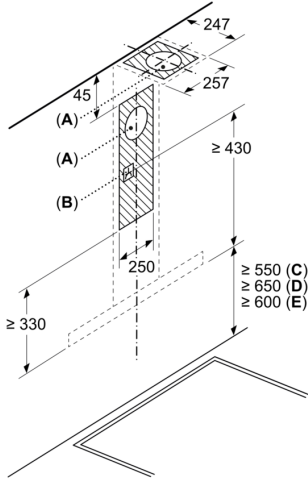

Kolay Temizlik ve Güvenlik:

- Bulaşık makinesinde yıkanabilen 2 adet metal yağ filtresi

Ölçüler:

- Hava çıkışlı (YxGxD): 635-965 x 600 x 500 mm
- Hava dolaşimli (YxGxD): 635-1075 x 600 x 500 mm
- CleanAir modülü ile hava dolaşimli kullanımda ölçüler (YxGxD):
- 703 x 600 x 500mm - dış baca ile kurulum
- 833-1163 x 600 x 500 mm - teleskopik baca ile kurulum

Teknik özellikler:

- Enerji Sınıfı: B*
- Maksimum Normal Ses Yüksekliği: 60 dB*
- Özel baca çözümleri mümkündür
- Elektrik kablo uzunluğu: 1.3 m

*AB-Yönetmelik No 65/2014 ile uyumlu

Serie 4, Duvar Tipi Davlumbaz, 60 cm, Paslanmaz çelik DWB66DM50

Arka duvar kullanımında cihazın tasarımı dikkate alınmalıdır.
Ölçüler mm cinsindedir

Ölçüler mm cinsindedir

- A: Elektrik
B: Gazlı - Tava desteğinin üst kenarından
C: Elektrikli - Avustralya ve Yeni Zelanda için

Ölçüler mm cinsindedir

- A: Atık hava çıkışı
B: Priz
C: Elektrik
D: Gazlı - Tava desteğinin üst kenarından
E: Elektrikli - Avustralya ve Yeni Zelanda için

- (1) Hava çıkışı
(2) Hava dolaşımı
(3) Hava çıkış kanalı - Havanın dışarı verilmesi durumunda ızgaralar aşağı doğru monte edilmelidir
Ölçüler mm cinsindedir