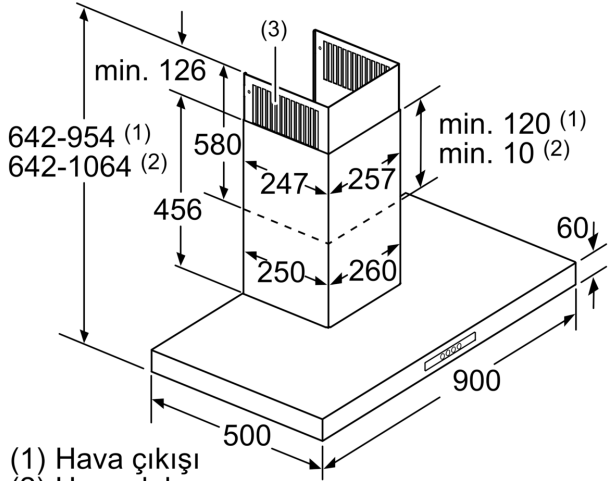

Teknik bilgiler

tipi:	Wall-mounted
Elektrik kablosu uzunluğu:	130.0 cm
baca yüksekliği:	582-894/582-1004 mm
Yükseklik (mm):	60 mm
Elektrikli ocak üzerindeki minimum mesafe:	550 mm
Gazlı ocak üzerindeki minimum mesafe:	650 mm
Net Ağırlık:	12.9 kg
Kontrol Tipi:	Mekanik
Kademe Seviyesi:	3 kademe
Emiş Gücü:	360 m ³ /h
Emiş Gücü:	230 m ³ /h
Maximum Air flow:	360 m ³ /h
Aydınlatma sayısı:	2
Ses seviyesi:	64 dB(A) re 1 pW
Boru çapı:	150 / 120 mm
Yağ filtresi malzemesi:	Yıkanabilir alüminyum
EAN numarası:	4242002714455
Güç:	175 W
Akım:	10 A
Nominal gerilim:	220-240 V
Frekans:	50; 60 Hz
Elektrik Bağlantı Tipi:	Topraklı standart fiş
Montaj tipi:	Duvara monte

Kolay Temizlik ve Güvenlik:

- Bulaşık makinesinde yıkanabilen 3 adet metal yağ filtresi

Ölçüler:

- Hava çıkışlı (YxGxD): 642-954 x 900 x 500 mm
- Hava dolaşimli (YxGxD): 642-1064 x 900 x 500 mm

Teknik özellikler:

- Enerji Sınıfı: E*
- Bağlantı değeri: 175 W
- Özel baca çözümleri mümkündür

*AB-Yönetmelik No 65/2014 ile uyumlu

**Serie 2, Duvar Tipi Davlumbaz, 90
cm, Paslanmaz çelik
DWB09W452T**

- (1) Hava çıkışı
(2) Hava dolaşımı
(3) Hava çıkış kanalı
Hava çıkışı aşağıya monte edilmelidir
Ölçüler mm cinsindedir