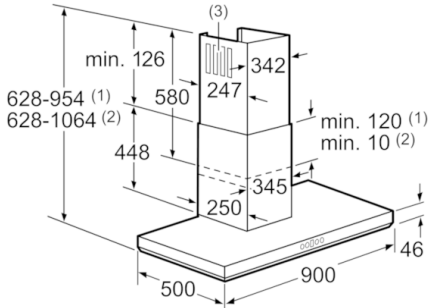

### **Ölçüler:**

- Hava çıkışlı (YxGxD): 628-954 x 900 x 500 mm
- Hava dolaşimli (YxGxD): 628-1064 x 900 x 500 mm
- Hava dolaşimli - CleanAir modülü:  
689 x 900 x 500 mm - dış baca  
809-1139 x 900 x 500 mm - teleskopik baca

## Serie | 6, Duvar Tipi Davlumbaz, 90 cm, paslanmaz çelik DWB098E50

Elektrikli için min. 550  
Önerilen 650  
Gazlı için min. 650\*

\* Ocak ızgarasının üst kenarından itibaren Ölçüler mm cinsindedir

Ölçüler mm cinsindedir

(1) Hava çıkışı  
(2) Hava dolaşımı  
(3) Hava çıkış kanalları,  
hava çıkışında aşağı doğru takılmalıdır  
Ölçüler mm cinsindedir

Arka duvar kullanımında cihazın tasarımı dikkate alınmalıdır.

Ölçüler mm cinsindedir