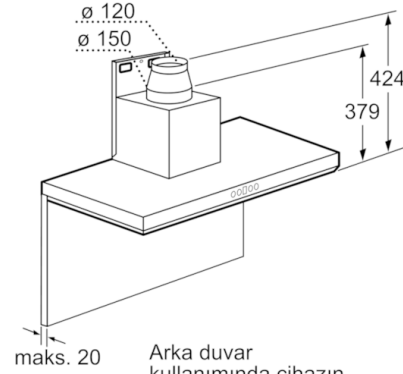

### **Ölçüler:**

- Hava çıkışlı (YxGxD): 628-954 x 900 x 500 mm
- Hava dolaşimli (YxGxD): 628-1064 x 900 x 500 mm
- Hava dolaşimli - CleanAir modülü:  
689 x 900 x 500 mm - dış baca  
809-1139 x 900 x 500 mm - teleskopik baca

## Serie | 6, Duvar Tipi Davlumbaz, 90 cm, paslanmaz çelik DWB098E50

Elektrikli için min. 550  
Önerilen 650  
Gazlı için min. 650\*

\* Ocak ızgarasının üst kenarından itibaren Ölçüler mm cinsindedir

Ölçüler mm cinsindedir

(1) Hava çıkışı  
(2) Hava dolaşımı  
(3) Hava çıkış kanalları,  
hava çıkışında aşağı doğru takılmalıdır  
Ölçüler mm cinsindedir

Arka duvar kullanımında cihazın tasarımı dikkate alınmalıdır.

Ölçüler mm cinsindedir