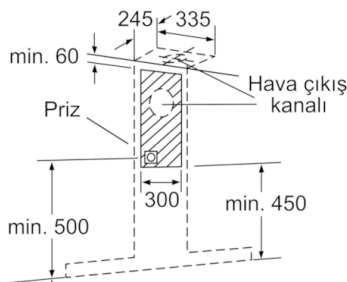

### **Ölçüler:**

- Hava çıkışlı (YxGxD): 628-954 x 900 x 500 mm
- Hava dolaşimli (YxGxD): 628-1064 x 900 x 500 mm
- Hava dolaşimli - CleanAir modülü:  
689 x 900 x 500 mm - dış baca  
809-1139 x 900 x 500 mm - teleskopik baca

## Serie | 6, Duvar Tipi Davlumbaz, 90 cm, paslanmaz çelik DWB098E50

Elektrikli için min. 550  
Önerilen 650  
Gazlı için min. 650\*

\* Ocak ızgarasının üst kenarından itibaren Ölçüler mm cinsindedir

Ölçüler mm cinsindedir

(1) Hava çıkışı  
(2) Hava dolaşımı  
(3) Hava çıkış kanalları,  
hava çıkışında aşağı doğru takılmalıdır  
Ölçüler mm cinsindedir

Arka duvar kullanımında cihazın tasarımı dikkate alınmalıdır.

Ölçüler mm cinsindedir