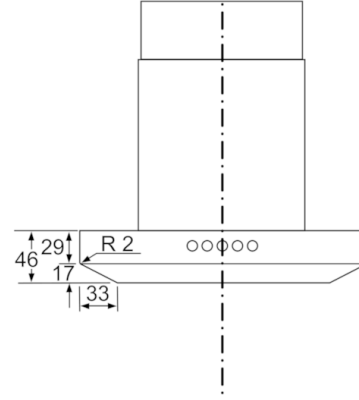

Ölçüler mm cinsindedir