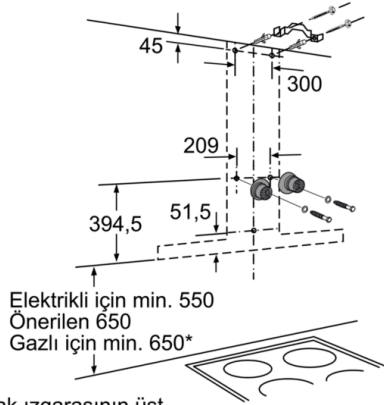

Serie | 6, Duvar Tipi Davlumbaz, 90 cm, paslanmaz çelik DWB098E50

Elektrikli için min. 550
Önerilen 650
Gazlı için min. 650*

* Ocak ızgarasının üst kenarından itibaren Ölçüler mm cinsindedir