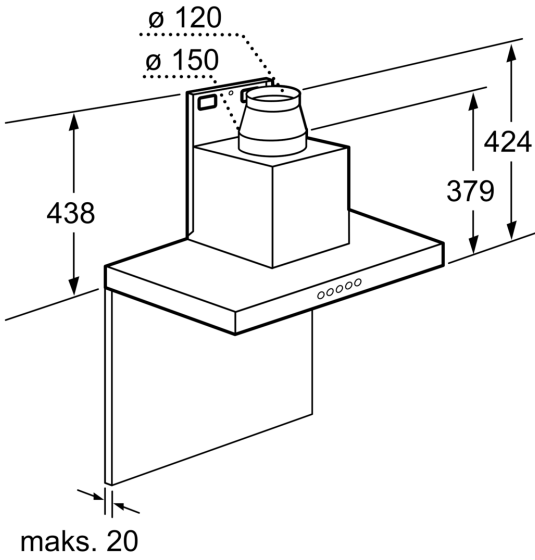

Teknik bilgiler

tipi:	Wall-mounted
Elektrik kablosu uzunluğu:	130.0 cm
baca yüksekliği:	582-894/582-1004 mm
Yükseklik (mm):	60 mm
Elektrikli ocak üzerindeki minimum mesafe:	550 mm
Gazlı ocak üzerindeki minimum mesafe:	650 mm
Net Ağırlık:	15.3 kg
Kontrol Tipi:	Elektronik
Kademe Seviyesi:	3 kademe + yoğun kademe
Emiş Gücü:	430 m ³ /h
hava dolaşımında , boost kademede çalışırken hava çekme: ..	360.0 m ³ /h
Emiş Gücü:	300 m ³ /h
hava çıkışlarında ,yoğun kademede çalışırken hava çekme: ...	680 m ³ /h
Maximum Air flow:	430 m ³ /h
Aydınlatma sayısı:	2
Ses seviyesi:	58 dB(A) re 1 pW
Boru çapı:	120 / 150 mm
Yağ filtresi malzemesi:	Yıkanabilir alüminyum
EAN numarası:	4242002779409
Güç:	136 W
Akım:	10 A
Nominal gerilim:	220-240 V
Frekans:	50; 60 Hz
Elektrik Bağlantı Tipi:	Topraklı standart fiş
Montaj tipi:	Duvara monte

Kolay Temizlik ve Güvenlik:

- Bulaşık makinesinde yıkanabilen 2 adet metal yağ filtresi

Ölçüler:

- Hava çıkışlı (YxGxD): 642-954 x 700 x 500 mm
- Hava dolaşimli (YxGxD): 642-1064 x 700 x 500 mm

Teknik özellikler:

- Enerji Sınıfı: A⁺
- Bağlantı değeri: 136 W
- Özel baca çözümleri mümkündür

*AB-Yönetmelik No 65/2014 ile uyumlu

**Serie 4, Duvar Tipi Davlumbaz, 70 cm, Paslanmaz çelik
DWB077A51**

Ölçüler mm cinsindedir

Ölçüler mm cinsindedir