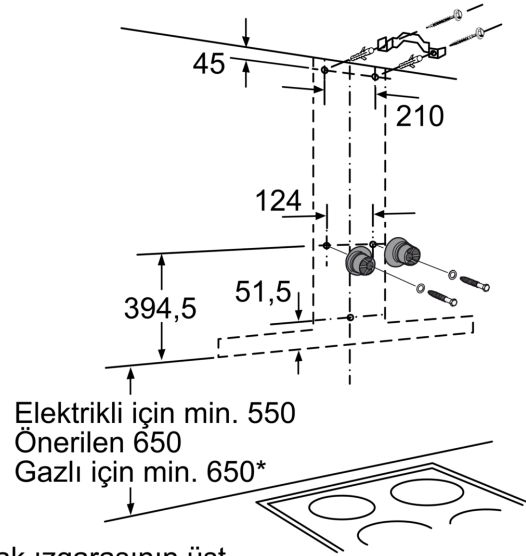

Teknik bilgiler

tipi:	Wall-mounted
Elektrik kablosu uzunluğu:	130.0 cm
baca yüksekliği:	582-894/582-1004 mm
Yükseklik (mm):	60 mm
Elektrikli ocak üzerindeki minimum mesafe:	550 mm
Gazlı ocak üzerindeki minimum mesafe:	650 mm
Net Ağırlık:	15.3 kg
Kontrol Tipi:	Elektronik
Kademe Seviyesi:	3 kademe + yoğun kademe
Emiş Gücü:	430 m ³ /h
hava dolaşımında , boost kademede çalışırken hava çekme: ..	360.0 m ³ /h
Emiş Gücü:	300 m ³ /h
hava çıkışlarında ,yoğun kademede çalışırken hava çekme: ...	680 m ³ /h
Maximum Air flow:	430 m ³ /h
Aydınlatma sayısı:	2
Ses seviyesi:	58 dB(A) re 1 pW
Boru çapı:	120 / 150 mm
Yağ filtresi malzemesi:	Yıkanabilir alüminyum
EAN numarası:	4242002779409
Güç:	136 W
Akım:	10 A
Nominal gerilim:	220-240 V
Frekans:	50; 60 Hz
Elektrik Bağlantı Tipi:	Topraklı standart fiş
Montaj tipi:	Duvara monte

Kolay Temizlik ve Güvenlik:

- Bulaşık makinesinde yıkanabilen 2 adet metal yağ filtresi

Ölçüler:

- Hava çıkışlı (YxGxD): 642-954 x 700 x 500 mm
- Hava dolaşimli (YxGxD): 642-1064 x 700 x 500 mm

Teknik özellikler:

* Ocak ızgarasının üst kenarından itibaren Ölçüler mm cinsindedir

Elektrikli için min. 550
Önerilen 650
Gazlı için min. 650*

* Ocak ızgarasının üst kenarından itibaren

Ölçüler mm cinsindedir

(1) Hava çıkışı
(2) Hava dolaşımı
(3) Hava çıkış kanalı - Havanın dışarı verilmesi durumunda ızgara aşağı doğru monte edilmelidir

Ölçüler mm cinsindedir