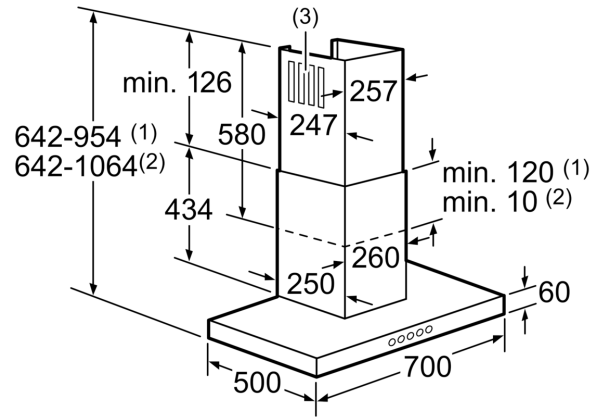

(1) Hava çıkışı
(2) Hava dolaşımı
(3) Hava çıkış kanalı - Havanın dışarı verilmesi durumunda ızgara aşağı doğru monte edilmelidir

Ölçüler mm cinsindedir