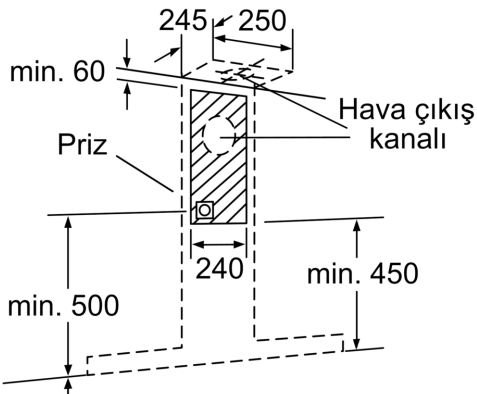

Teknik bilgiler

tipi:	Wall-mounted
Elektrik kablosu uzunluğu:	130.0 cm
baca yüksekliği:	582-894/582-1004 mm
Yükseklik (mm):	60 mm
Elektrikli ocak üzerindeki minimum mesafe:	550 mm
Gazlı ocak üzerindeki minimum mesafe:	650 mm
Net Ağırlık:	15.3 kg
Kontrol Tipi:	Elektronik
Kademe Seviyesi:	3 kademe + yoğun kademe
Emiş Gücü:	430 m ³ /h
hava dolaşımında , boost kademede çalışırken hava çekme: ..	360.0 m ³ /h
Emiş Gücü:	300 m ³ /h
hava çıkışlarında ,yoğun kademede çalışırken hava çekme: ...	680 m ³ /h
Maximum Air flow:	430 m ³ /h
Aydınlatma sayısı:	2
Ses seviyesi:	58 dB(A) re 1 pW
Boru çapı:	120 / 150 mm
Yağ filtresi malzemesi:	Yıkanabilir alüminyum
EAN numarası:	4242002779409
Güç:	136 W
Akım:	10 A
Nominal gerilim:	220-240 V
Frekans:	50; 60 Hz
Elektrik Bağlantı Tipi:	Topraklı standart fiş
Montaj tipi:	Duvara monte

Kolay Temizlik ve Güvenlik:

- Bulaşık makinesinde yıkanabilen 2 adet metal yağ filtresi

Ölçüler:

- Hava çıkışlı (YxGxD): 642-954 x 700 x 500 mm
- Hava dolaşimli (YxGxD): 642-1064 x 700 x 500 mm

Teknik özellikler:

* Ocak ızgarasının üst kenarından itibaren Ölçüler mm cinsindedir

Elektrikli için min. 550
Önerilen 650
Gazlı için min. 650*

* Ocak ızgarasının üst kenarından itibaren

Ölçüler mm cinsindedir

(1) Hava çıkışı
(2) Hava dolaşımı
(3) Hava çıkış kanalı - Havanın dışarı verilmesi durumunda ızgara aşağı doğru monte edilmelidir

Ölçüler mm cinsindedir