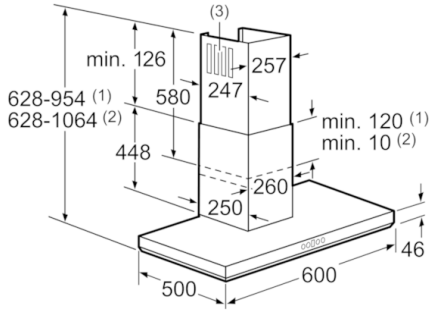

Teknik bilgiler

tipi :	Chimney
Onay belgesi :	CE, Eurasian, VDE
Elektrik kablosu uzunluđu (cm) :	130
baca yüksekliđi :	582-908/582-1018
bacasız olark cihaz yüksekliđi :	46
elektrikli ocak üz. min. yük. :	550
gazlı ocak üz. min. yükseklik :	650
Net ađırlık (kg) :	14,784
Kontrol řekli :	elektronik
Güç kademelerinin ayarı :	3 kademeli + 2 yoğun
çalışırken max. Hava çekme (m ³ /h) :	440
hava dolařımılılarda , boost kademedede çalışırken hava çekme :	380.0
hava çıkışılılarda ,yođun kademedede çalışırken hava çekme (m ³ /h) :	790
lamba adedi :	2
Gürültü seviyesi (dB) :	59
Boru çapı (mm) :	120 / 150
filtre malzemesi :	Washable aluminium
EAN numarası :	4242002774725
Bađlantı deđer (W) :	166
Akım (A) :	10
Gerilim (V) :	220-240
Frekans (Hz) :	60; 50
Fiř tipi :	Topraklı Standart fiř
Montaj Tipi :	Wall-mounted

Ölçüler:

- Hava çıkışlı (YxGxD): 628-954 x 600 x 500 mm
- Hava dolaşımli (YxGxD): 628-1064 x 600 x 500 mm
- Hava dolaşımli - CleanAir modülü:
689 x 600 x 500 mm - dış baca
809-1139 x 600 x 500 mm - teleskopik baca

Serie | 6, Duvar Tipi Davlumbaz, 60 cm DWB068E50

- (1) Hava çıkışı
(2) Hava dolaşımı
(3) Hava çıkış kanalları,
hava çıkışında aşağı doğru takılmalıdır
- Ölçüler mm cinsindedir