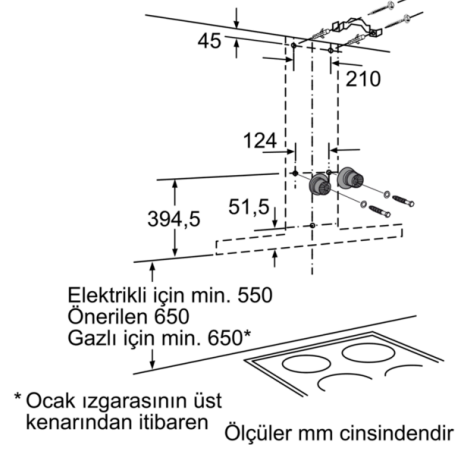

Serie | 6, Duvar Tipi Davlumbaz, 60 cm DWB068E50

- (1) Hava çıkışı
  (2) Hava dolaşımı
  (3) Hava çıkış kanalları,
  hava çıkışında aşağı doğru takılmalıdır
2. Ölçüler mm cinsindedir