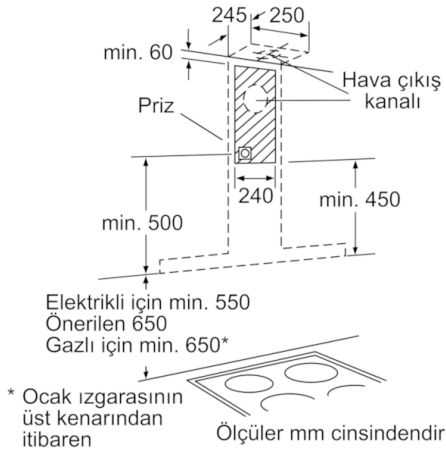

Serie | 6, Duvar Tipi Davlumbaz, 60 cm DWB068E50

- (1) Hava çıkışı
  (2) Hava dolaşımı
  (3) Hava çıkış kanalları,
  hava çıkışında aşağı doğru takılmalıdır
2. Ölçüler mm cinsindedir