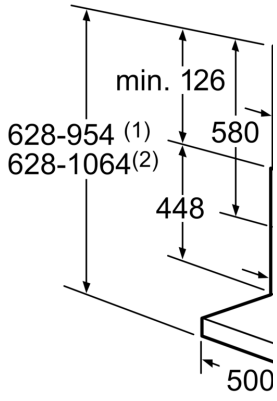

**Serie 4, Duvar Tipi Davlumbaz, 60
cm, Paslanmaz çelik
DWB067A50**