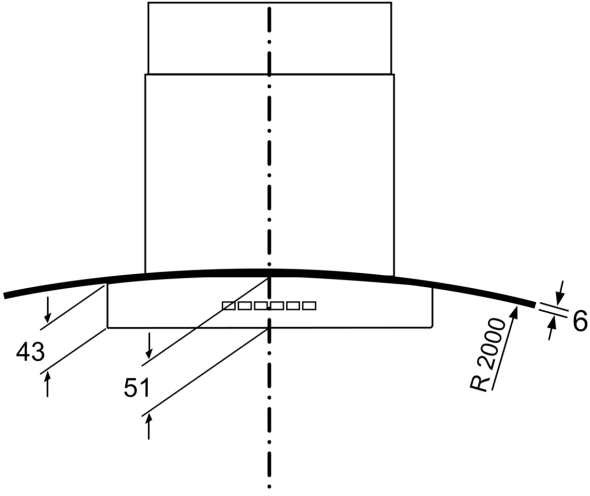

Teknik bilgiler

tipi: Wall-mounted
Elektrik kablosu uzunluđu: 130.0 cm
baca yüksekliđi: 581-897/581-1007 mm
Yükseklik (mm): 57 mm
Elektrikli ocak üzerindeki minimum mesafe:550 mm
Gazlı ocak üzerindeki minimum mesafe:650 mm
Net Ađırlık: 17.5 kg
Kontrol Tipi: Elektronik
Kademe Seviyesi:3 kademe + yođun kademe
Emiř Gücü:400 m³/h
hava dolařımlılarda , boost kademede çalıřırken hava çekme: ..360.0 m³/h
Emiř Gücü: 280 m³/h
hava çıkıřılarda ,yođun kademede çalıřırken hava çekme: ... 690 m³/h
Maximum Air flow:400 m³/h
Aydınlatma sayısı: 2
Ses seviyesi: 57 dB(A) re 1 pW
Boru çapı: 150 / 120 mm
Yađ filtresi malzemesi: Yıkabilir alüminyum
EAN numarası: 4242002627014
Güç: 260 W
Akım:10 A
Nominal gerilim: 220-240 V
Frekans: 50 Hz
Elektrik Bađlantı Tipi: Topraklı standart fiř
Montaj tipi:Duvara monte

Duvar Tipi Davlumbaz, 60 cm, Cam dekor
DWA06E750

- (1) Hava çıkışı
(2) Hava dolaşımı
(3) Hava çıkış kanalları,
hava çıkışında aşağı doğru takılmalıdır
Ölçüler mm cinsindedir

- Arka duvar kullanımında cihazın tasarımı dikkate alınmalıdır.
Ölçüler mm cinsindedir

- * Ocak ızgarasının üst kenarından itibaren
Ölçüler mm cinsindedir

- * Ocak ızgarasının üst kenarından itibaren
Ölçüler mm cinsindedir

Ölçüler mm cinsindedir