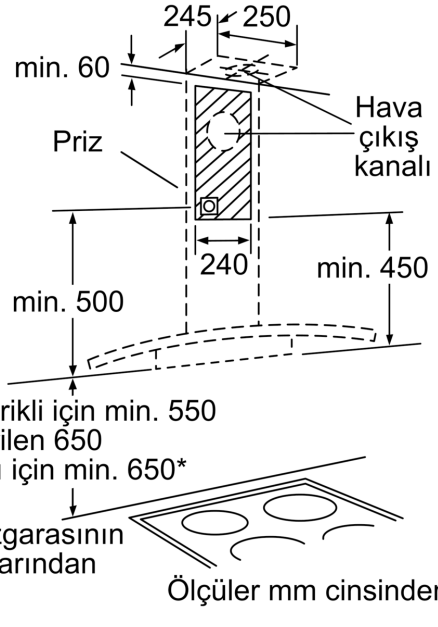

Teknik bilgiler

tipi: Wall-mounted
Elektrik kablosu uzunluđu: 130.0 cm
baca yüksekliđi: 581-897/581-1007 mm
Yükseklik (mm): 57 mm
Elektrikli ocak üzerindeki minimum mesafe:550 mm
Gazlı ocak üzerindeki minimum mesafe:650 mm
Net Ađırlık: 17.5 kg
Kontrol Tipi: Elektronik
Kademe Seviyesi:3 kademe + yođun kademe
Emiř Gücü:400 m³/h
hava dolařımlılarda , boost kademede çalıřırken hava çekme: ..360.0 m³/h
Emiř Gücü: 280 m³/h
hava çıkıřılarda ,yođun kademede çalıřırken hava çekme: ... 690 m³/h
Maximum Air flow:400 m³/h
Aydınlatma sayısı: 2
Ses seviyesi: 57 dB(A) re 1 pW
Boru çapı: 150 / 120 mm
Yađ filtresi malzemesi: Yıkabilir alüminyum
EAN numarası: 4242002627014
Güç: 260 W
Akım:10 A
Nominal gerilim: 220-240 V
Frekans: 50 Hz
Elektrik Bađlantı Tipi: Topraklı standart fiř
Montaj tipi:Duvara monte

Duvar Tipi Davlumbaz, 60 cm, Cam dekor
DWA06E750

- (1) Hava çıkışı
(2) Hava dolaşımı
(3) Hava çıkış kanalları,
hava çıkışında aşağı doğru takılmalıdır
Ölçüler mm cinsindedir

- Arka duvar kullanımında cihazın tasarımı dikkate alınmalıdır.
Ölçüler mm cinsindedir

- * Ocak ızgarasının üst kenarından itibaren
Ölçüler mm cinsindedir

- * Ocak ızgarasının üst kenarından itibaren
Ölçüler mm cinsindedir

Ölçüler mm cinsindedir