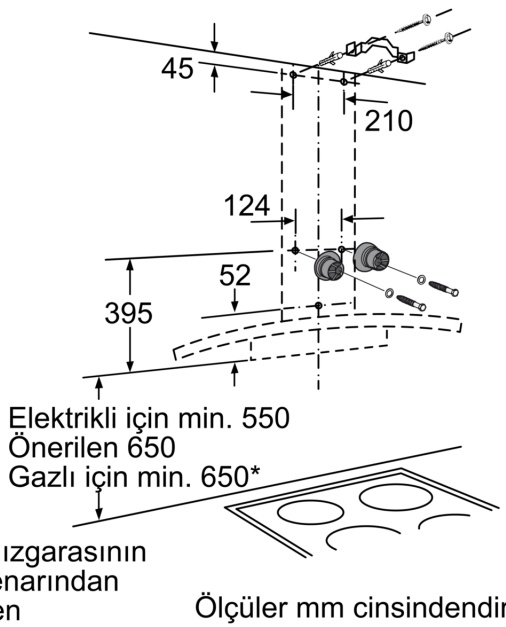

Teknik bilgiler

tipi: Wall-mounted
Elektrik kablosu uzunluđu: 130.0 cm
baca yüksekliđi: 581-897/581-1007 mm
Yükseklik (mm): 57 mm
Elektrikli ocak üzerindeki minimum mesafe:550 mm
Gazlı ocak üzerindeki minimum mesafe:650 mm
Net Ađırlık: 17.5 kg
Kontrol Tipi: Elektronik
Kademe Seviyesi:3 kademe + yođun kademe
Emiř Gücü:400 m³/h
hava dolařımlılarda , boost kademede çalıřırken hava çekme: ..360.0 m³/h
Emiř Gücü: 280 m³/h
hava çıkıřılarda ,yođun kademede çalıřırken hava çekme: ... 690 m³/h
Maximum Air flow:400 m³/h
Aydınlatma sayısı: 2
Ses seviyesi: 57 dB(A) re 1 pW
Boru çapı: 150 / 120 mm
Yađ filtresi malzemesi: Yıkabilir alüminyum
EAN numarası: 4242002627014
Güç: 260 W
Akım:10 A
Nominal gerilim: 220-240 V
Frekans: 50 Hz
Elektrik Bađlantı Tipi: Topraklı standart fiř
Montaj tipi:Duvara monte

Duvar Tipi Davlumbaz, 60 cm, Cam dekor
DWA06E750

- (1) Hava çıkışı
(2) Hava dolaşımı
(3) Hava çıkış kanalları,
hava çıkışında aşağı doğru takılmalıdır
Ölçüler mm cinsindedir

- Arka duvar kullanımında cihazın tasarımı dikkate alınmalıdır.
Ölçüler mm cinsindedir

- * Ocak ızgarasının üst kenarından itibaren
Ölçüler mm cinsindedir

- * Ocak ızgarasının üst kenarından itibaren
Ölçüler mm cinsindedir

Ölçüler mm cinsindedir