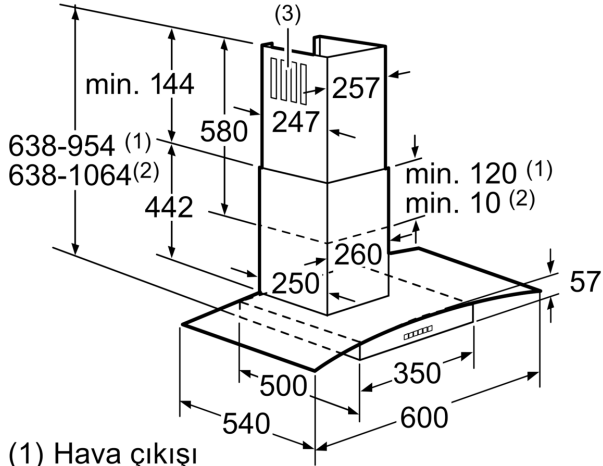

Teknik bilgiler

tipi: Wall-mounted
Elektrik kablosu uzunluđu: 130.0 cm
baca yüksekliđi: 581-897/581-1007 mm
Yükseklik (mm): 57 mm
Elektrikli ocak üzerindeki minimum mesafe:550 mm
Gazlı ocak üzerindeki minimum mesafe:650 mm
Net Ađırlık: 17.5 kg
Kontrol Tipi: Elektronik
Kademe Seviyesi:3 kademe + yođun kademe
Emiř Gücü:400 m³/h
hava dolařımlılarda , boost kademede çalıřırken hava çekme: ..360.0 m³/h
Emiř Gücü: 280 m³/h
hava çıkıřılarda ,yođun kademede çalıřırken hava çekme: ... 690 m³/h
Maximum Air flow:400 m³/h
Aydınlatma sayısı: 2
Ses seviyesi: 57 dB(A) re 1 pW
Boru çapı: 150 / 120 mm
Yađ filtresi malzemesi: Yıkabilir alüminyum
EAN numarası: 4242002627014
Güç: 260 W
Akım:10 A
Nominal gerilim: 220-240 V
Frekans: 50 Hz
Elektrik Bađlantı Tipi: Topraklı standart fiř
Montaj tipi:Duvara monte

Duvar Tipi Davlumbaz, 60 cm, Cam dekor
DWA06E750

- (1) Hava çıkışı
(2) Hava dolaşımı
(3) Hava çıkış kanalları,
hava çıkışında aşağı doğru takılmalıdır
Ölçüler mm cinsindedir

- Arka duvar kullanımında cihazın tasarımı dikkate alınmalıdır.
Ölçüler mm cinsindedir

- * Ocak ızgarasının üst kenarından itibaren
Ölçüler mm cinsindedir

- * Ocak ızgarasının üst kenarından itibaren
Ölçüler mm cinsindedir

Ölçüler mm cinsindedir