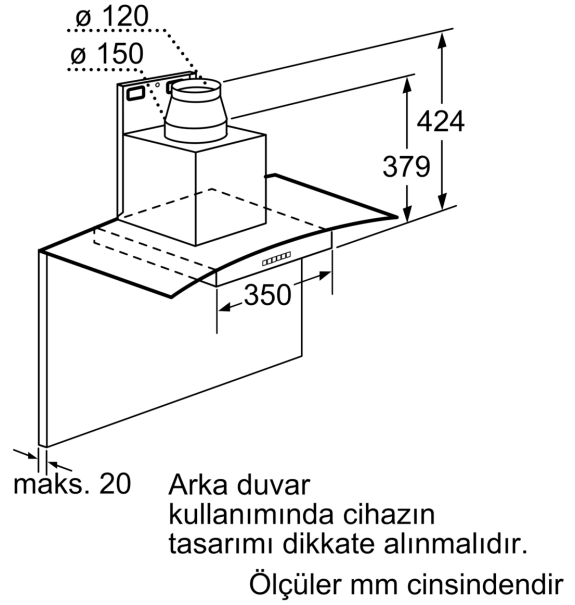

Teknik bilgiler

tipi: Wall-mounted
Elektrik kablosu uzunluđu: 130.0 cm
baca yüksekliđi: 581-897/581-1007 mm
Yükseklik (mm): 57 mm
Elektrikli ocak üzerindeki minimum mesafe:550 mm
Gazlı ocak üzerindeki minimum mesafe:650 mm
Net Ađırlık: 17.5 kg
Kontrol Tipi: Elektronik
Kademe Seviyesi:3 kademe + yođun kademe
Emiř Gücü:400 m³/h
hava dolařımlılarda , boost kademede çalıřırken hava çekme: ..360.0 m³/h
Emiř Gücü: 280 m³/h
hava çıkıřılarda ,yođun kademede çalıřırken hava çekme: ... 690 m³/h
Maximum Air flow:400 m³/h
Aydınlatma sayısı: 2
Ses seviyesi: 57 dB(A) re 1 pW
Boru çapı: 150 / 120 mm
Yađ filtresi malzemesi: Yıkabilir alüminyum
EAN numarası: 4242002627014
Güç: 260 W
Akım:10 A
Nominal gerilim: 220-240 V
Frekans: 50 Hz
Elektrik Bađlantı Tipi: Topraklı standart fiř
Montaj tipi:Duvara monte

Duvar Tipi Davlumbaz, 60 cm, Cam dekor
DWA06E750

- (1) Hava çıkışı
(2) Hava dolaşımı
(3) Hava çıkış kanalları,
hava çıkışında aşağı doğru takılmalıdır
Ölçüler mm cinsindedir

- Arka duvar kullanımında cihazın tasarımı dikkate alınmalıdır.
Ölçüler mm cinsindedir

- * Ocak ızgarasının üst kenarından itibaren
Ölçüler mm cinsindedir

- * Ocak ızgarasının üst kenarından itibaren
Ölçüler mm cinsindedir

Ölçüler mm cinsindedir