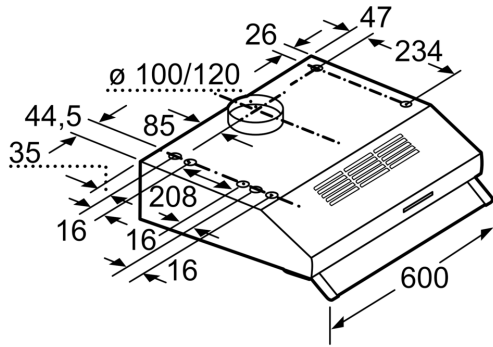

Teknik bilgiler

tipi: Built-in/Built-under
Elektrik kablosu uzunluğu: 145.0 cm
Elektrikli ocak üzerindeki minimum mesafe:650 mm
Gazlı ocak üzerindeki minimum mesafe:650 mm
Net Ağırlık: 9.0 kg
Kontrol Tipi: Mekanik
Kademe Seviyesi: 3 kademe
Emiş Gücü: 370 m³/h
Emiş Gücü: 200 m³/h
Maximum Air flow:370 m³/h
Aydınlatma sayısı: 2
Ses seviyesi: 73 dB(A) re 1 pW
Boru çapı: 120 mm
Yağ filtresi malzemesi: Yıkanabilir alüminyum
EAN numarası: 4242002983660
Güç: 284 W
Nominal gerilim:220-240 V
Frekans: 50 Hz
Elektrik Bağlantı Tipi: Topraklı standart fiş
Montaj tipi: Tezgah altı cihaz

4 242002 983660

**Serie 2, Solo Aspiratör, 60 cm,
Paslanmaz çelik
DUL63CC50T**

Ölçüler mm cinsindedir