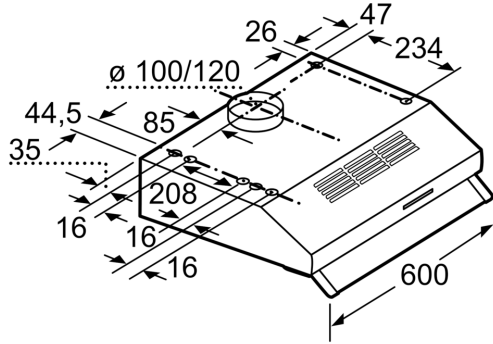

Teknik bilgiler

tipi:	Built-in/Built-under
Elektrik kablosu uzunluğu:	145.0 cm
Elektrikli ocak üzerindeki minimum mesafe:	650 mm
Gazlı ocak üzerindeki minimum mesafe:	650 mm
Net Ağırlık:	9.2 kg
Kontrol Tipi:	Mekanik
Kademe Seviyesi:	3 kademe
Emiş Gücü:	370 m ³ /h
Emiş Gücü:	200 m ³ /h
Maximum Air flow:	370 m ³ /h
Aydınlatma sayısı:	2
Ses seviyesi:	73 dB(A) re 1 pW
Boru çapı:	120 mm
Yağ filtresi malzemesi:	Yıkanabilir alüminyum
EAN numarası:	4242002983646
Güç:	284 W
Nominal gerilim:	220-240 V
Frekans:	50 Hz
Elektrik Bağlantı Tipi:	Topraklı standart fiş
Montaj tipi:	Tezgah altı cihaz

4 242002 983646

Serie 2, Solo Aspiratör, 60 cm, Beyaz
DUL63CA20T

Ölçüler mm cinsindedir