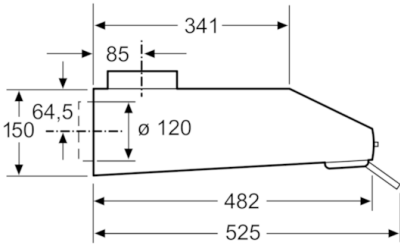

**Teknik bilgiler**

tipi :	Traditional
Onay belgesi :	CE
Elektrik kablosu uzunluğu (cm) :	145
bacasız olark cihaz yüksekliği :	150
elektrikli ocak üz. min. yük. :	650
gazlı ocak üz. min. yükseklik :	650
Net ağırlık (kg) :	6,834
Kontrol şekli :	Mekanik
Güç kademelerinin ayarı :	3 kademeli
çalışırken max. Hava çekme (m <sup>3</sup> /h) :	235
dolaşımli olarak çalışırken hava çekme (m <sup>3</sup> /h) :	75
lamba adedi :	2
Gürültü seviyesi (dB) :	71
Boru çapı (mm) :	120
filtre malzemesi :	Washable aluminium
EAN numarası :	4242002983622
Bağlantı değeri (W) :	133
Gerilim (V) :	220-240
Frekans (Hz) :	50
Fiş tipi :	Topraklı Standart fiş
Montaj Tipi :	Dolap altına kurulan cihaz

### Klasik aspiratör: mutfak dolabına ya da duvara monte ederek alandan tasarruf edebilirsiniz

- 
- Hava çıkışlı ve hava dolaşımı kullanıma uygun
  - 3 havalandırma kademesi
  - Tek motorlu
  - Emiş gücü (DIN/EN 61591 normu ölçümüne göre):  
max. 235 m<sup>3</sup>/h
  - Cam siperlik
  - 1 ad. bulaşık makinesinde yıkanabilen metal yağ filtresi
  - EN 60704-3 ve EN 60704-2-13 normuna göre ses: 71 dB(A) re  
1 pW (57 dB(A) re 20 µPa ses basıncı)
  - Güç seviyesi: 133 W
  - 120 veya 120 mm çapında baca borusu ile kullanıma uygundur
  - 2 x 28 W gücünde aydınlatma
  - Işık Yoğunluğu: 45 lux
  - Renk Sıcaklığı: 3000 K
  - Enerji Sınıfı: D\*
  - Ortalama Enerji Tüketimi: 66.3 kWh/yıl\*
  - 
  - Aydınlatma Enerji Sınıfı: E\*
  - Yağ Filtresi Enerji Sınıfı: G\*
  - Maksimum Normal Ses Yüksekliği: 71 dB\*
- \*AB-Yönetmelik No 65/2014 ile uyumlu*

**Serie | 2, Solo Aspiratör, 60 cm, beyaz**  
**DUL62MA20T**

Ölçüler mm cinsindedir

Ölçüler mm cinsindedir

Ölçüler mm cinsindedir