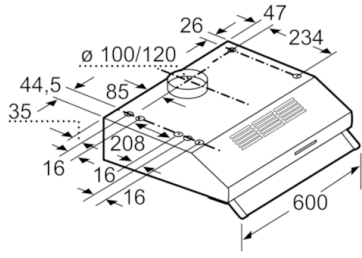

**Teknik bilgiler**

tipi :	Traditional
Onay belgesi :	CE
Elektrik kablosu uzunluğu (cm) :	145
bacasız olark cihaz yüksekliği :	150
elektrikli ocak üz. min. yük. :	650
gazlı ocak üz. min. yükseklik :	650
Net ağırlık (kg) :	6,834
Kontrol şekli :	Mekanik
Güç kademelerinin ayarı :	3 kademeli
çalışırken max. Hava çekme (m <sup>3</sup> /h) :	235
dolaşımli olarak çalışırken hava çekme (m <sup>3</sup> /h) :	75
lamba adedi :	2
Gürültü seviyesi (dB) :	71
Boru çapı (mm) :	120
filtre malzemesi :	Washable aluminium
EAN numarası :	4242002983622
Bağlantı değeri (W) :	133
Gerilim (V) :	220-240
Frekans (Hz) :	50
Fiş tipi :	Topraklı Standart fiş
Montaj Tipi :	Dolap altına kurulan cihaz

**Serie | 2, Solo Aspiratör, 60 cm, beyaz**  
**DUL62MA20T**

Ölçüler mm cinsindedir

Ölçüler mm cinsindedir

Ölçüler mm cinsindedir