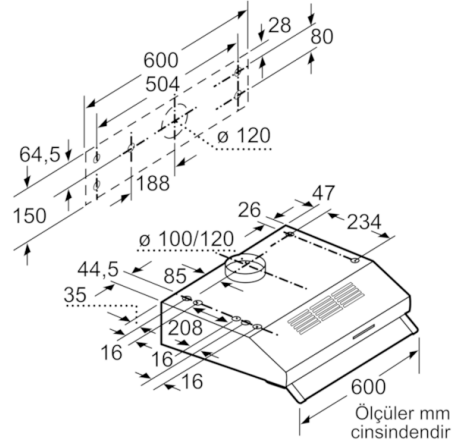

**Teknik bilgiler**

tipi :	Traditional
Onay belgesi :	CE
Elektrik kablosu uzunluğu (cm) :	145
bacasız olark cihaz yüksekliği :	150
elektrikli ocak üz. min. yük. :	650
gazlı ocak üz. min. yükseklik :	650
Net ağırlık (kg) :	6,834
Kontrol şekli :	Mekanik
Güç kademelerinin ayarı :	3 kademeli
çalışırken max. Hava çekme (m <sup>3</sup> /h) :	235
dolaşımli olarak çalışırken hava çekme (m <sup>3</sup> /h) :	75
lamba adedi :	2
Gürültü seviyesi (dB) :	71
Boru çapı (mm) :	120
filtre malzemesi :	Washable aluminium
EAN numarası :	4242002983622
Bağlantı değeri (W) :	133
Gerilim (V) :	220-240
Frekans (Hz) :	50
Fiş tipi :	Topraklı Standart fiş
Montaj Tipi :	Dolap altına kurulan cihaz

**Serie | 2, Solo Aspiratör, 60 cm, beyaz**  
**DUL62MA20T**

Ölçüler mm cinsindedir

Ölçüler mm cinsindedir

Ölçüler mm cinsindedir