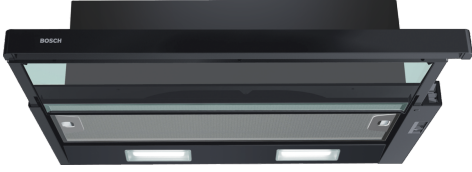

## Serie 2, Teleskopik Aspiratör, 60 cm, Siyah DFT63CA60T

## Sürgülü aspiratör: üst kabini pratik şekilde görünmez kılarak mutfağınıza şık bir görünüm katar

- **Sessiz:** çok az ses ile çok yüksek emiş performansı
- **Yağ filtresi, pişirme öncesinde, sırasında ve sonrasında sürekli taze hissettiren bir ortam yaratır.**
- **Pişirme Tarzınıza ve Tariflerinize Uygun 3 Hızlı Güç Seviyesi Seçenekleri**