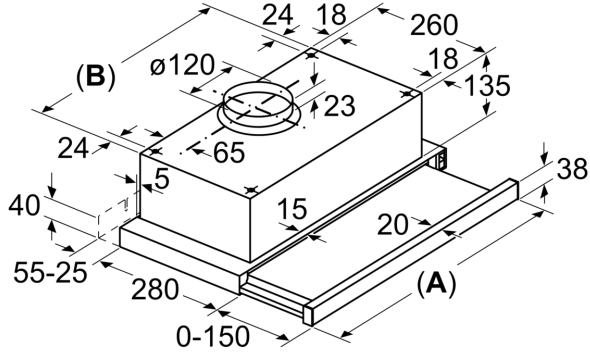

### Teknik bilgiler

tipi: ..... Pull-out  
Elektrik kablosu uzunluğu: ..... 130.0 cm  
Kurulum için gerekli yuva ölçüleri: .. 135mm x 598.0mm x 264mm mm  
Elektrikli ocak üzerindeki minimum mesafe: .....500 mm  
Gazlı ocak üzerindeki minimum mesafe: .....650 mm  
Net Ağırlık: ..... 7.9 kg  
Kontrol Tipi: ..... Mekanik  
Kademe Seviyesi: ..... 3 kademe  
Emiş Gücü: ..... 300 m<sup>3</sup>/h  
Emiş Gücü: ..... 220 m<sup>3</sup>/h  
Maximum Air flow: .....300 m<sup>3</sup>/h  
Aydınlatma sayısı: ..... 2  
Ses seviyesi: ..... 62 dB(A) re 1 pW  
Boru çapı: ..... 150 mm  
Yağ filtresi malzemesi: ..... Yıkanabilir alüminyum  
EAN numarası: ..... 4242002985275  
Güç: ..... 181 W  
Nominal gerilim: ..... 220-240 V  
Frekans: ..... 50 Hz  
Elektrik Bağlantı Tipi: ..... Topraklı standart fiş  
Montaj tipi: ..... Ankastr

### Tercihe bağlı aksesuarlar

DHZ2900 Aktif kömür filtresi  
DWZ1IX1G9 Duvara asma braketi

4 242002 985275

**Serie 2, Teleskopik Aspiratör, 60 cm,  
Siyah  
DFT63CA60T**

Ölçüler mm cinsindedir

Davlum- baz tipi	A	B	Davlum- baz tipi	A	B
450	448	348	700	698	598
500	498	398	800	798	698
550	548	448	900	898	798
600	598	498			