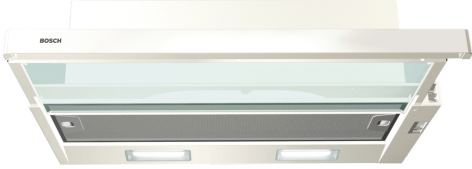

## Serie 2, Teleskopik Aspiratör, 60 cm, Beyaz DFT63CA20T

## Sürgülü aspiratör: üst kabini pratik şekilde görünmez kılarak mutfağınıza şık bir görünüm katar

- **Sessiz:** çok az ses ile çok yüksek emiş performansı
- **Yağ filtresi, pişirme öncesinde, sırasında ve sonrasında sürekli taze hissettiren bir ortam yaratır.**
- **Pişirme Tarzınıza ve Tariflerinize Uygun 3 Hızlı Güç Seviyesi Seçenekleri**