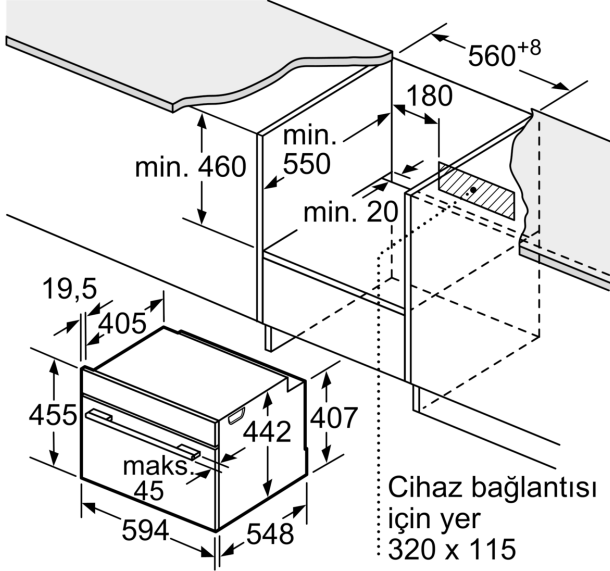

**Serie 8, Mikrodalga Fonksiyonlu
Kompakt Ankastr Fırın, 60 x 45 cm,
Inox
CMG633BS1**

Ölçüler mm cinsindedir