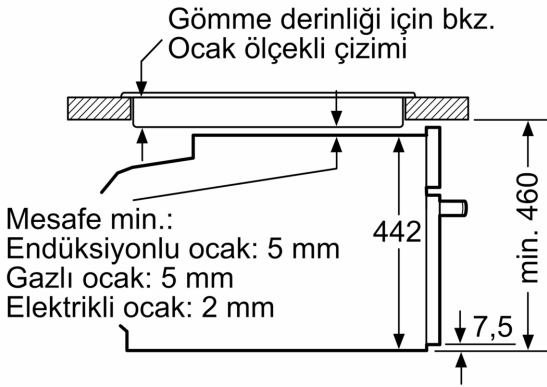

### **Boyutlar:**

- Ürün boyutu (YxGxD): 455 mm x 594 mm x 548 mm
- Montaj ölçüleri (YxGxD): 455 mm - 455 mm x 560 mm - 568 mm x 550 mm
- "Lütfen ankastre ölçüleri için kurulum teknik çizimlerini inceleyiniz."

**Serie 8, Mikrodalga Fonksiyonlu  
Kompakt Ankastr Fırın, 60 x 45 cm,  
Inox  
CMG633BS1**

Ölçüler mm cinsindedir

Ölçüler mm cinsindedir

Tek ocaklı montaj.

Eğer kompakt cihaz bir ocağın altına monte edilecekse aşağıdaki çalışma tezgahı kalınlıklarına (gerekliyorsa alt yapı dahil) dikkat edilmelidir.