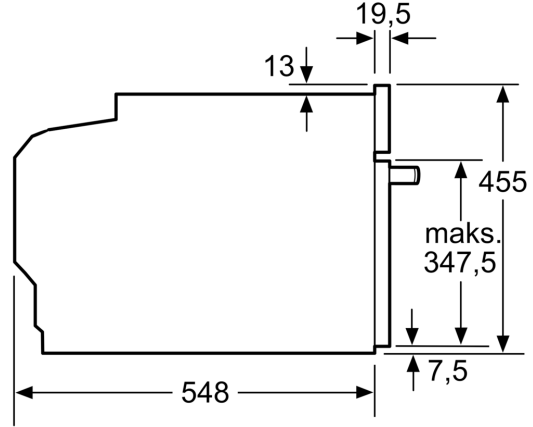

Ölçüler mm cinsindedir

Tek ocaklı montaj.

Eğer kompakt cihaz bir ocağın altına monte edilecekse aşağıdaki çalışma tezgahı kalınlıklarına (gerekliyorsa alt yapı dahil) dikkat edilmelidir.