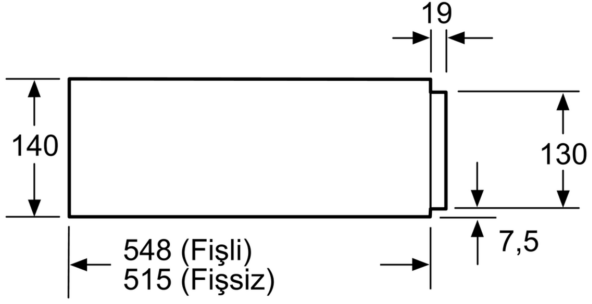

**Serie 8, Sıcak Tutma Çekmecesı, 60 x
14 cm, Inox
BIC630NS1**

Bir ısıtma çekmecesı üzerine cihaz
yüksekliđi 455 mm olan kompakt
fırınlar monte edilebilir.
Ara zemin gerekli deđildir.

Ölçüler mm cinsindedir