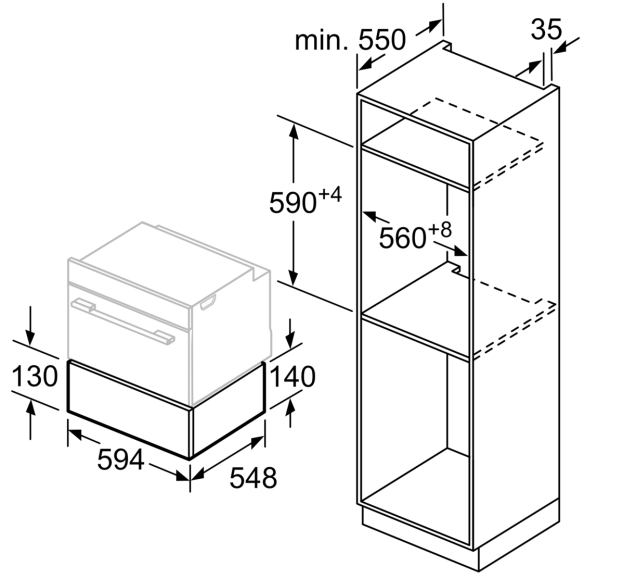

Ürün Tipi: Ankastr
Tabak kapasitesi (28cm çapında): 12
Maksimum espresso fincan adedi: 64
İç Ünite Ölçüler (Yükseklik x Genişlik x Derinlik): 140 x 594 x 548
mm
Ambalajlı ürün boyutları: 210 x 660 x 660 mm
Kurulum için gerekli yuva ölçüleri: 140 x 560 x 550 mm
EAN numarası: 4242002813851
Akım: 10 A
Nominal gerilim: 220-240 V
Frekans: 60; 50 Hz
Elektrik Bağlantı Tipi: Topraklı standart fiş

Konfor:

- 25 kg iç kapasite
- maks. espresso fincan konma ad: 64 ad.veya
- mak. tabak konma ad. (26 cm): 12 ad.

Teknik Bilgi:

- Elektrik kablosu uzunluğu: 150 cm
- Ürün boyutu (YxGxD): 140 mm x 594 mm x 548 mm

**Serie 8, Sıcak Tutma Çekmecesı, 60 x
14 cm, Inox
BIC630NS1**

Bir ısıtma çekmecesı üzerine cihaz
yüksekliđi 455 mm olan kompakt
fırınlar monte edilebilir.
Ara zemin gerekli deđildir.

Ölçüler mm cinsindedir

Ölçüler mm cinsindedir