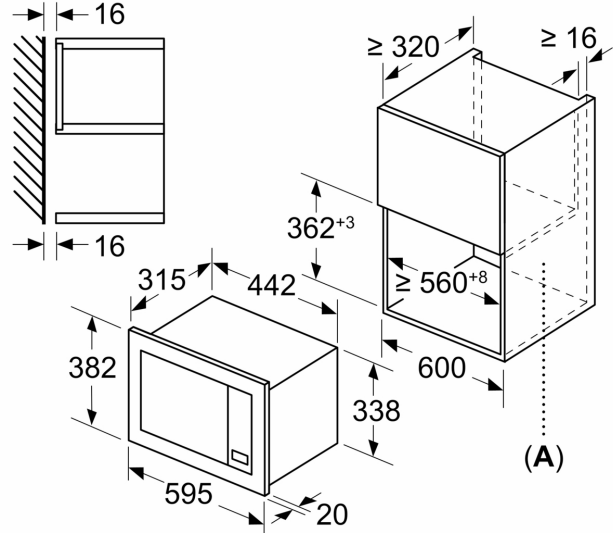

Teknik bilgiler

Izgara Fonksiyon:Sadece mikrodalga
Kontrol Tipi:Elektronik
Ürün Ölçüleri (Yükseklik x Genişlik x Derinlik): 382x595x335 mm
Cihaz ölçüsü: 180 x 280 x 300 mm
Elektrik kablosu uzunluğu: 130 cm
Net Ağırlık: 13.1 kg
Brüt ağırlık: 15.8 kg
EAN numarası: 4242005291229
Mikrodalga Gücü (watt): 800 W
Güç: 1270 W
Akım:10 A
Nominal gerilim:220-230 V
Frekans: 50 Hz
Elektrik Bağlantı Tipi: Topraklı standart fiş

Boyutlar:

- Ürün boyutu (YxGxD): 382 mm x 595 mm x 335 mm
- Montaj ölçüleri (YxGxD): 362 mm - 365 mm x 560 mm - 568 mm x 320 mm
- "Lütfen ankastra ölçüleri için kurulum teknik çizimlerini inceleyiniz."

Serie 2, Ankastre Mikrodalga, Beyaz BFL623MW3

Ölçüler mm cinsindedir
20 l bir mikrodalga fırının bir duvar
dolabına kurulumu

A: Üst çıkıntı:
Niş 362: 6 mm
Niş 365: 3 mm
B: Alt çıkıntı: 14 mm

Ölçüler mm cinsindedir
20 l bir mikrodalga fırının bir yüksek
dolaba kurulumu

A: Üst çıkıntı: 1 mm
B: Alt çıkıntı: 1 mm

Ölçüler mm cinsindedir

A: Arka duvar açık

Ölçüler mm cinsindedir

A: Arka duvar açık