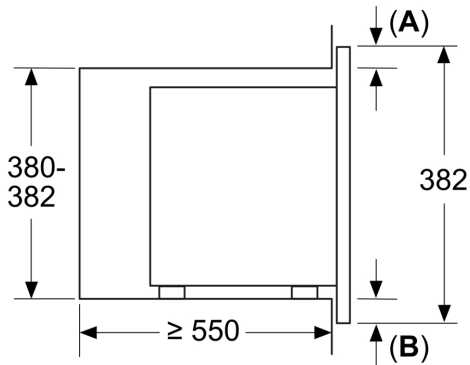

Teknik bilgiler

Izgara Fonksiyon:Sadece mikrodalga
Kontrol Tipi:Elektronik
Ürün Ölçüleri (Yükseklik x Genişlik x Derinlik): 382x595x335 mm
Cihaz ölçüsü: 180 x 280 x 300 mm
Elektrik kablosu uzunluğu: 130 cm
Net Ağırlık: 13.1 kg
Brüt ağırlık: 15.8 kg
EAN numarası: 4242005291229
Mikrodalga Gücü (watt): 800 W
Güç: 1270 W
Akım:10 A
Nominal gerilim:220-230 V
Frekans: 50 Hz
Elektrik Bağlantı Tipi: Topraklı standart fiş

Boyutlar:

- Ürün boyutu (YxGxD): 382 mm x 595 mm x 335 mm
- Montaj ölçüleri (YxGxD): 362 mm - 365 mm x 560 mm - 568 mm x 320 mm
- "Lütfen ankastra ölçüleri için kurulum teknik çizimlerini inceleyiniz."

Serie 2, Ankastre Mikrodalga, Beyaz BFL623MW3

Ölçüler mm cinsindedir
20 l bir mikrodalga fırının bir duvar
dolabına kurulumu

A: Üst çıkıntı:
Niş 362: 6 mm
Niş 365: 3 mm
B: Alt çıkıntı: 14 mm

Ölçüler mm cinsindedir
20 l bir mikrodalga fırının bir yüksek
dolaba kurulumu

A: Üst çıkıntı: 1 mm
B: Alt çıkıntı: 1 mm

Ölçüler mm cinsindedir

A: Arka duvar açık

Ölçüler mm cinsindedir

A: Arka duvar açık