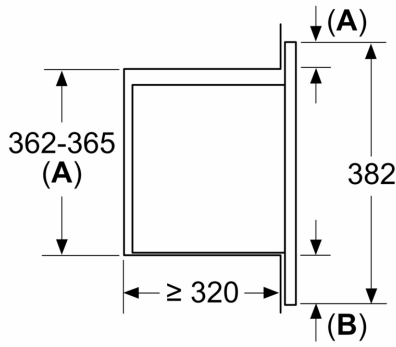

Serie 2, Ankastre Mikrodalga, Beyaz BFL623MW3

Ölçüler mm cinsindedir
20 l bir mikrodalga fırının bir duvar
dolabına kurulumu