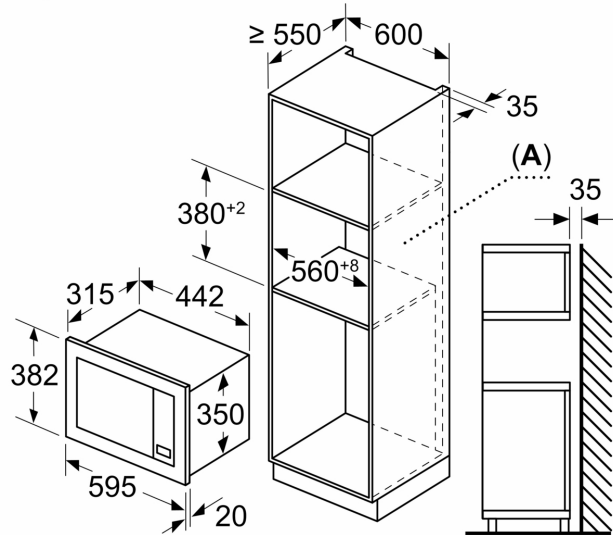

Teknik bilgiler

Izgara Fonksiyon:Sadece mikrodalga
Kontrol Tipi:Elektronik
Ürün Ölçüleri (Yükseklik x Genişlik x Derinlik): 382x595x335 mm
Cihaz ölçüsü: 180 x 280 x 300 mm
Elektrik kablosu uzunluğu: 130 cm
Net Ağırlık: 13.1 kg
Brüt ağırlık: 15.8 kg
EAN numarası: 4242005291229
Mikrodalga Gücü (watt): 800 W
Güç: 1270 W
Akım:10 A
Nominal gerilim:220-230 V
Frekans: 50 Hz
Elektrik Bağlantı Tipi: Topraklı standart fiş

Boyutlar:

- Ürün boyutu (YxGxD): 382 mm x 595 mm x 335 mm
- Montaj ölçüleri (YxGxD): 362 mm - 365 mm x 560 mm - 568 mm x 320 mm
- "Lütfen ankastra ölçüleri için kurulum teknik çizimlerini inceleyiniz."

Serie 2, Ankastre Mikrodalga, Beyaz BFL623MW3

Ölçüler mm cinsindedir
20 l bir mikrodalga fırının bir duvar
dolabına kurulumu

A: Üst çıkıntı:
Niş 362: 6 mm
Niş 365: 3 mm
B: Alt çıkıntı: 14 mm

Ölçüler mm cinsindedir
20 l bir mikrodalga fırının bir yüksek
dolaba kurulumu

A: Üst çıkıntı: 1 mm
B: Alt çıkıntı: 1 mm

Ölçüler mm cinsindedir

A: Arka duvar açık

Ölçüler mm cinsindedir

A: Arka duvar açık