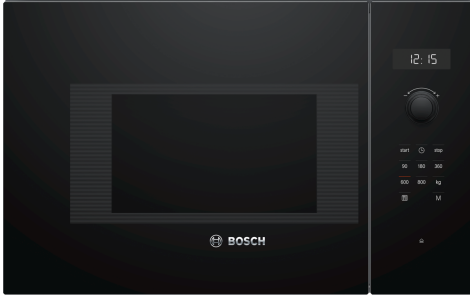

Serie 6, Ankastre Mikrodalga, Siyah BFL524MB0

38 cm yüksekliğinde ankastre mikro dalga fırın: ekstra hızlı buz çözme, ısıtma ve yiyecek hazırlama için mükemmel çözüm

- **AutoPilot 7:** Otomatik 7 program ile mükemmel sonuçlar
- **Beyaz LED ekran ile kolay kullanım**
- **Gömülebilir düğmeler ile daha şık tasarım, daha kolay ön panel temizliği.**
- **LED aydınlatma: Yiyeceklerin optimum enerji tüketimi ile mükemmel bir şekilde aydınlatılmasını sağlar.**

Teknik bilgiler

Izgara Fonksiyon:Sadece mikrodalga
Kontrol Tipi:Elektronik
İç Ünite Ölçüler (Yükseklik x Genişlik x Derinlik):382 x 594 x 317 mm
cihaz ölçüsü: 201.0 x 308.0 x 282.0 mm
Elektrik kablosu uzunluğu: 130.0 cm
Net Ağırlık: 16.7 kg
Brüt ağırlık: 19.0 kg
EAN numarası: 4242005038763
Mikrodalga Gücü:800 W
Güç: 1270 W
Akım:10 A
Nominal gerilim: 220-230 V
Frekans: 50 Hz
Elektrik Bağlantı Tipi: Topraklı standart fiş
Entegre aksesuarlar: 1 x Döner tabak

Mikrodalga ve Isıtma:

- Maksimum güç: 800 W; 5 güç seviyesi: 90 W, 180 W, 360 W, 600 W, 800 W
- İç hacim: 20 l

Dizayn:

- Paslanmaz çelik iç yüzey

Temizlik:

- Temizlik asistanı

Konfor:

- LED ekran
- Elektronik saat
- Çevirmeli kontrol
- Kolay kontrol ve programlama imkanı
- AutoPilot, 7 programlı
- 4 defrost ve 3 pişirme programı
- Hafıza fonksiyonu
- LED aydınlatma
- 25.5 cm cam tepsi
- Yana doğru açılabilen kapak kapı
- Dokunmatik açılan kapak
- Dokunmatik kontrol