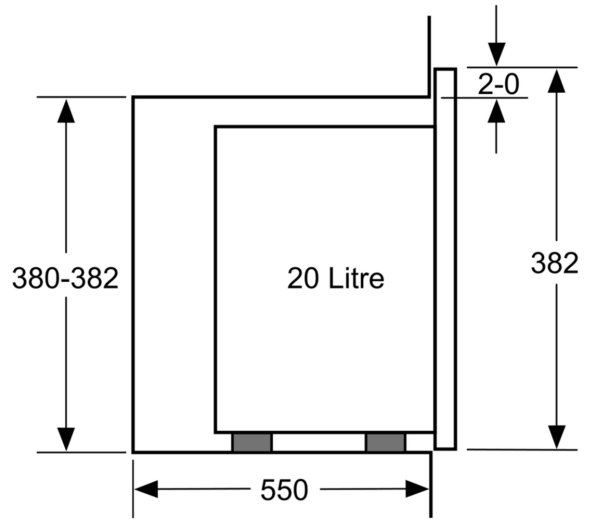

Teknik bilgiler

Izgara Fonksiyon:Sadece mikrodalga
Kontrol Tipi:Elektronik
İç Ünite Ölçüler (Yükseklik x Genişlik x Derinlik):382 x 594 x 317 mm
cihaz ölçüsü: 201.0 x 308.0 x 282.0 mm
Elektrik kablosu uzunluğu: 130.0 cm
Net Ağırlık: 16.7 kg
Brüt ağırlık: 19.0 kg
EAN numarası: 4242005038763
Mikrodalga Gücü:800 W
Güç: 1270 W
Akım:10 A
Nominal gerilim: 220-230 V
Frekans: 50 Hz
Elektrik Bağlantı Tipi: Topraklı standart fiş
Entegre aksesuarlar: 1 x Döner tabak

Boyutlar:

- Ürün boyutu (YxGxD): 382 mm x 594 mm x 317 mm
- Montaj ölçüleri (YxGxD): 362 mm - 365 mm x 560 mm - 568 mm x 300 mm
- "Lütfen ankastre ölçüleri için kurulum teknik çizimlerini inceleyiniz."

Serie 6, Ankastre Mikrodalga, Siyah BFL524MB0

Mikrodalga
Köşe montajı

Ölçüler mm cinsindedir

* Metal ön cephe için 20 mm

Ölçüler mm cinsindedir

Ölçüler mm cinsindedir

A: Metal ön cephe için 20 mm
B: Arka duvar açık

Ölçüler mm cinsindedir