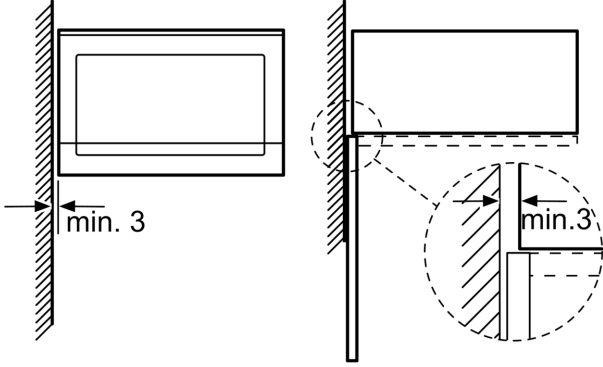

Teknik bilgiler

Izgara Fonksiyon:Sadece mikrodalga
Kontrol Tipi:Elektronik
İç Ünite Ölçüler (Yükseklik x Genişlik x Derinlik):382 x 594 x 317 mm
cihaz ölçüsü: 201.0 x 308.0 x 282.0 mm
Elektrik kablosu uzunluğu: 130.0 cm
Net Ağırlık: 16.7 kg
Brüt ağırlık: 19.0 kg
EAN numarası: 4242005038763
Mikrodalga Gücü:800 W
Güç: 1270 W
Akım:10 A
Nominal gerilim: 220-230 V
Frekans: 50 Hz
Elektrik Bağlantı Tipi: Topraklı standart fiş
Entegre aksesuarlar: 1 x Döner tabak

Aksesuarlar:

- Döner tabak

Güvenlik:

- Emniyet için otomatik kendi kendine kapanma sistemi
- Kapı kontak sacı
- Soğuk hava fanı

Teknik Bilgi:

- Elektrik kablosu uzunluğu: 130 cm
- Toplam elektrik kullanım değeri: 1.27 kW
- Nominal gerilim: 220 - 230 V
- 60 cm genişliğinde boy dolabına uygun (min. 30 cm derinlik), Boy dolabına da monte edilebilir

Boyutlar:

- Ürün boyutu (YxGxD): 382 mm x 594 mm x 317 mm
- Montaj ölçüleri (YxGxD): 362 mm - 365 mm x 560 mm - 568 mm x 300 mm
- "Lütfen ankastre ölçüleri için kurulum teknik çizimlerini inceleyiniz."

Serie 6, Ankastre Mikrodalga, Siyah BFL524MB0

Mikrodalga
Köşe montajı

Ölçüler mm cinsindedir

* Metal ön cephe için 20 mm

Ölçüler mm cinsindedir

Ölçüler mm cinsindedir

A: Metal ön cephe için 20 mm
B: Arka duvar açık