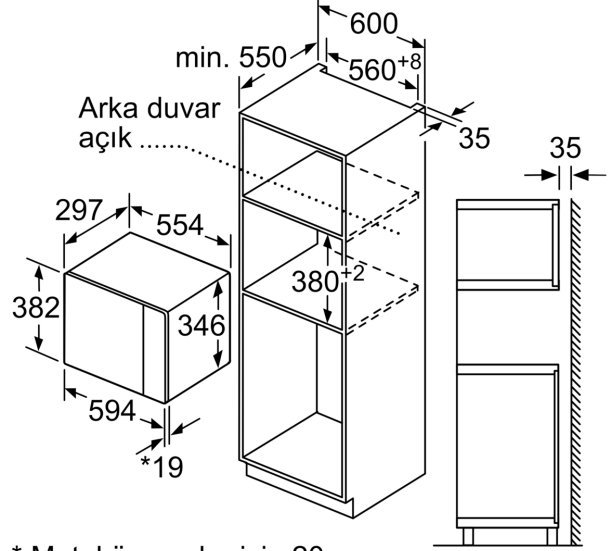

* Metal ön cephe için 20 mm

Ölçüler mm cinsindedir

Ölçüler mm cinsindedir