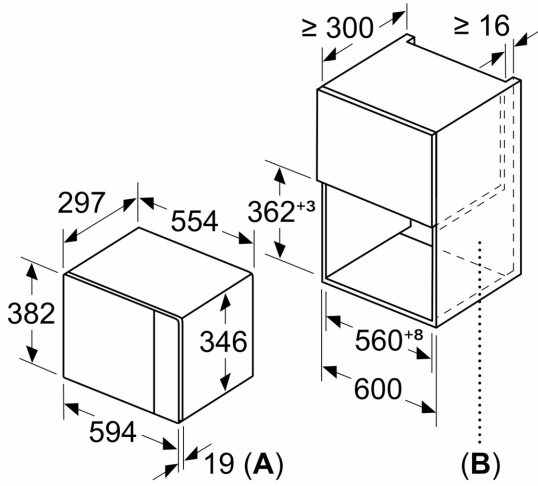

Teknik bilgiler

Izgara Fonksiyon:Sadece mikrodalga
Kontrol Tipi:Elektronik
İç Ünite Ölçüler (Yükseklik x Genişlik x Derinlik):382 x 594 x 317 mm
cihaz ölçüsü: 201.0 x 308.0 x 282.0 mm
Elektrik kablosu uzunluğu: 130.0 cm
Net Ağırlık: 16.7 kg
Brüt ağırlık: 19.0 kg
EAN numarası: 4242005038763
Mikrodalga Gücü:800 W
Güç: 1270 W
Akım:10 A
Nominal gerilim: 220-230 V
Frekans: 50 Hz
Elektrik Bağlantı Tipi: Topraklı standart fiş
Entegre aksesuarlar: 1 x Döner tabak

Boyutlar:

- Ürün boyutu (YxGxD): 382 mm x 594 mm x 317 mm
- Montaj ölçüleri (YxGxD): 362 mm - 365 mm x 560 mm - 568 mm x 300 mm
- "Lütfen ankastre ölçüleri için kurulum teknik çizimlerini inceleyiniz."

Serie 6, Ankastre Mikrodalga, Siyah BFL524MB0

Mikrodalga
Köşe montajı

Ölçüler mm cinsindedir

* Metal ön cephe için 20 mm

Ölçüler mm cinsindedir

Ölçüler mm cinsindedir

A: Metal ön cephe için 20 mm
B: Arka duvar açık

Ölçüler mm cinsindedir