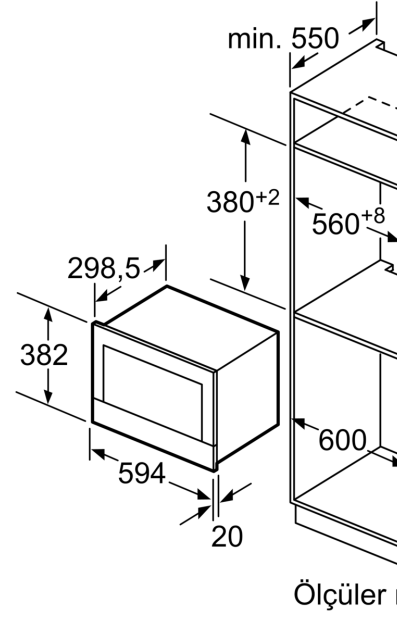

- Renkli TFT ekran ve dokunmatik kontrol
- LED aydınlatma: Yiyeceklerin optimum enerji tüketimi ile mükemmel bir şekilde aydınlatılmasını sağlar.

Teknik bilgiler

Izgara Fonksiyon: Izgara fonksiyon
Kontrol Tipi: Elektronik
İç Ünite Ölçüler (Yükseklik x Genişlik x Derinlik): 382 x 594 x 318 mm
cihaz ölçüsü: 220 x 350 x 270 mm
Elektrik kablosu uzunluğu: 150.0 cm
Net Ağırlık: 18.7 kg
Brüt ağırlık: 20.9 kg
EAN numarası: 4242002813608
Mikrodalga Gücü: 900 W
Güç: 1990 W
Akım: 10 A
Nominal gerilim: 220-240 V
Frekans: 50; 60 Hz
Elektrik Bağlantı Tipi: Topraklı standart fiş
Entegre aksesuarlar: 1 x Tel ızgara, 1 x Cam kap

Aksesuarlar:

- Cam kap, Tel ızgara

Güvenlik:

- Start tuşu
- Soğuk hava fanı

Teknik Bilgi:

- Elektrik kablosu uzunluğu: 150 cm
- Toplam elektrik kullanım değeri: 1.99 kW
- Nominal gerilim: 220 - 240 V
- 60 cm genişliğinde boy dolabına uygun (min. 30 cm derinlik), Boy dolabına da monte edilebilir

Boyutlar:

- Ürün boyutu (YxGxD): 382 mm x 594 mm x 318 mm
- Montaj ölçüleri (YxGxD): 362 mm - 382 mm x 560 mm - 568 mm x 300 mm
- "Lütfen ankastra ölçüleri için kurulum teknik çizimlerini inceleyiniz."

Serie 8, Ankastra Mikrodalga, Inox BEL634GS1

Ölçüler mm cinsindedir

A: Arka duvar açık

Ölçüler mm cinsindedir

A: Üst çıkıntı:
Niş 362: 6 mm
Niş 365: 3 mm
B: Alt çıkıntı: 14 mm

Ölçüler |