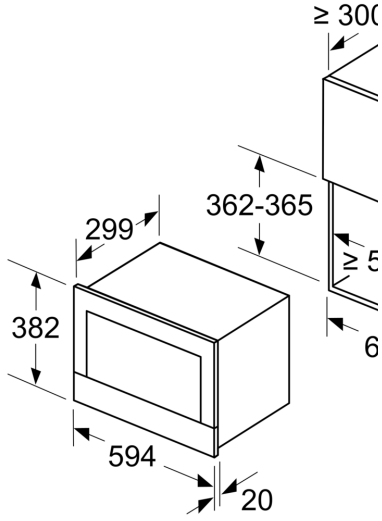

- Renkli TFT ekran ve dokunmatik kontrol
- LED aydınlatma: Yiyeceklerin optimum enerji tüketimi ile mükemmel bir şekilde aydınlatılmasını sağlar.

Teknik bilgiler

Izgara Fonksiyon: Izgara fonksiyon
Kontrol Tipi: Elektronik
İç Ünite Ölçüler (Yükseklik x Genişlik x Derinlik): 382 x 594 x 318 mm
cihaz ölçüsü: 220 x 350 x 270 mm
Elektrik kablosu uzunluğu: 150.0 cm
Net Ağırlık: 18.7 kg
Brüt ağırlık: 20.9 kg
EAN numarası: 4242002813608
Mikrodalga Gücü: 900 W
Güç: 1990 W
Akım: 10 A
Nominal gerilim: 220-240 V
Frekans: 50; 60 Hz
Elektrik Bağlantı Tipi: Topraklı standart fiş
Entegre aksesuarlar: 1 x Tel ızgara, 1 x Cam kap

Aksesuarlar:

- Cam kap, Tel ızgara

Güvenlik:

- Start tuşu
- Soğuk hava fanı

Teknik Bilgi:

- Elektrik kablosu uzunluğu: 150 cm
- Toplam elektrik kullanım değeri: 1.99 kW
- Nominal gerilim: 220 - 240 V
- 60 cm genişliğinde boy dolabına uygun (min. 30 cm derinlik), Boy dolabına da monte edilebilir

Boyutlar:

- Ürün boyutu (YxGxD): 382 mm x 594 mm x 318 mm
- Montaj ölçüleri (YxGxD): 362 mm - 382 mm x 560 mm - 568 mm x 300 mm
- "Lütfen ankastra ölçüleri için kurulum teknik çizimlerini inceleyiniz."

Serie 8, Ankastra Mikrodalga, Inox BEL634GS1

Ölçüler mm cinsindedir

A: Arka duvar açık

Ölçüler mm cinsindedir

A: Üst çıkıntı:
Niş 362: 6 mm
Niş 365: 3 mm
B: Alt çıkıntı: 14 mm

Ölçüler |