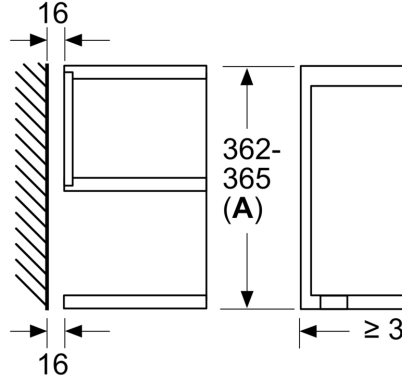

- Renkli TFT ekran ve dokunmatik kontrol
- LED aydınlatma: Yiyeceklerin optimum enerji tüketimi ile mükemmel bir şekilde aydınlatılmasını sağlar.

Teknik bilgiler

Izgara Fonksiyon: Izgara fonksiyon
Kontrol Tipi: Elektronik
İç Ünite Ölçüler (Yükseklik x Genişlik x Derinlik): 382 x 594 x 318 mm
cihaz ölçüsü: 220 x 350 x 270 mm
Elektrik kablosu uzunluğu: 150.0 cm
Net Ağırlık: 18.7 kg
Brüt ağırlık: 20.9 kg
EAN numarası: 4242002813608
Mikrodalga Gücü: 900 W
Güç: 1990 W
Akım: 10 A
Nominal gerilim: 220-240 V
Frekans: 50; 60 Hz
Elektrik Bağlantı Tipi: Topraklı standart fiş
Entegre aksesuarlar: 1 x Tel ızgara, 1 x Cam kap

Aksesuarlar:

- Cam kap, Tel ızgara

Güvenlik:

- Start tuşu
- Soğuk hava fanı

Teknik Bilgi:

- Elektrik kablosu uzunluğu: 150 cm
- Toplam elektrik kullanım değeri: 1.99 kW
- Nominal gerilim: 220 - 240 V
- 60 cm genişliğinde boy dolabına uygun (min. 30 cm derinlik), Boy dolabına da monte edilebilir

Boyutlar:

- Ürün boyutu (YxGxD): 382 mm x 594 mm x 318 mm
- Montaj ölçüleri (YxGxD): 362 mm - 382 mm x 560 mm - 568 mm x 300 mm
- "Lütfen ankastra ölçüleri için kurulum teknik çizimlerini inceleyiniz."

Serie 8, Ankastra Mikrodalga, Inox BEL634GS1

Ölçüler mm cinsindedir

A: Arka duvar açık

Ölçüler mm cinsindedir

A: Üst çıkıntı:
Niş 362: 6 mm
Niş 365: 3 mm
B: Alt çıkıntı: 14 mm

Ölçüler |