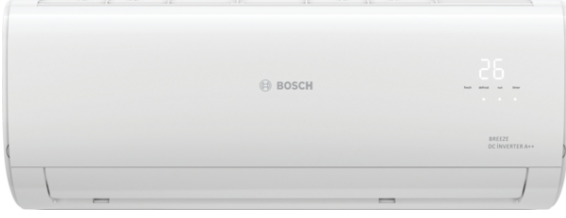

**Klima, Ev Tipi, 18.000 BTU  
B1ZMX18629****R32 çevreci gaz ile inverter klimalar doğayı korur. Sessiz mod özelliği ile sesi 20 desibele kadar düşürür.**

- Takip modu uzaktan kumandanın konumundan gelen sıcaklık verilerini kullanır. Mükemmel derece için gereken ayarları, bulunduğunuz yere göre otomatik yapar.
- R-32, daha yüksek verimliliğe ve daha düşük çevresel etkiye sahip tek bileşenli yeni nesil bir soğutucudur.
- Kendi Kendini Temizleme özelliği, küflenmeyi önlemek için Soğutma veya Kurutma Modundan sonra iç ünitedeki ısı dönüştürücünün kuru kalmasını sağlar.
- Uyku Modu, size mükemmel bir gece uykusu sunmak için mükemmel hava koşullarını otomatik olarak sağlar.
- 1w Bekleme, Bekleme Modunda daha az enerji tüketir, böylece klamanızı kullanmadığınız zamanlarda bile enerji tasarrufu sağlarsınız.

**Teknik bilgiler**

En Yüksek İç Ünite Ses Basınç Seviyesi : 30.0 / 44.0 dB

Net ağırlık : 10,0 kg

Ürün Ölçüleri (Yükseklik x Genişlik x Derinlik) : 302 x 957 x 213 mm

Ambalajlı ürün boyutları : 0 x 0 x 0 mm

## Klima, Ev Tipi, 18.000 BTU B1ZMX18629

**R32 çevreci gaz ile inverter klimalar doğayı korur. Sessiz mod özelliği ile sesi 20 desibele kadar düşürür.**

### Ana Özellikler

- Dış Ünite Ses Basınç Seviyesi: 56 dB
- En Yüksek İç Ünite Ses Basınç Seviyesi: 44 dB
- En Düşük İç Ünite Ses Basınç Seviyesi : 30 dB
- İç Ünite Ölçüleri (Yükseklik x Genişlik x Derinlik) : 30.2 cm x 95.7 cm x 21.3 cm
- Dış Ünite Ölçüleri (Genişlik x Derinlik x Yükseklik) : 55.4 cm x 80 cm x 33.3 cm
- Soğutucu Gaz: R32
- Soğutma Kapasitesi: 18000 BTU/h
- Uzaktan Kumanda: Evet
- Bekleme Konumunda Enerji Tüketimi: 1 W