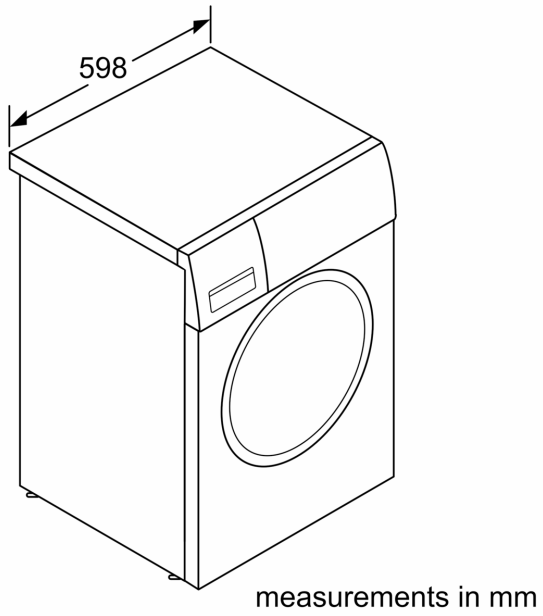

Built-in / Free-standing: .....  
 : .....  
 / : ..... White  
 : ..... 160.0 .  
 : ..... 848 mm  
 : ..... 848x598x590 mm  
 : .....  
 : ..... 73.2 .  
 : ..... 65 l  
 : ..... Chrome, blackgray  
 : ..... black  
 : ..... Chrome-black  
 : ..... 44 dB(A) re 1pW  
 : ..... 2300 W  
 ( ) : ..... 10 A  
 : ..... 220-240 V  
 : ..... 50 Hz  
 : .....  
 : .....  
 : ..... Thai plug  
 ( ) : ..... 59.05 "  
 : ..... 35.03 x 26.57 x 27.95  
 : ..... 161.000  
 : ..... 170.000  
 : ..... 150.00 .  
 : ..... 150.00 .  
 ( x x ) : ..... 890 x 675 x 710 mm  
 : ..... 77.0 .  
 : ..... 2300 W  
 ( ) : ..... 10 A  
 : ..... 220-240 V  
 : ..... 50 Hz  
 : ..... Multiple water protection  
 : ..... 1400  
 : .....  
 : .....  
 : .....  
 : ..... 9.0 .

**6, , 9 kg, 1400**  
**WGG444E0TH**

### **Bosch Anti-Stain**

---

- 9 .
- 1400
- ( x x ) 84.8 x 59.8 x 59.0.
- 32., 165°
  
- Cottons, Mix Load, Synthetics, Delicates/Silk, Wool, SpinDrum  
Clean, Downs Clothes, Jeans, Bed Linen, Sensitive,  
Outdoor/Waterproofing, Quick 15 min
- 24
- Reload
  
- AntiStain:
- EcoSilence Drive™
  
- SpeedPerfect™ 65%
- ActiveWater™Plus 256
  
- VarioDrum
- Anti-Vibration
  
- Multiple water protection
- 
  
- LED , , , , , ,

6, , 9 kg, 1400  
WGG444E0TH

Measurements in mm