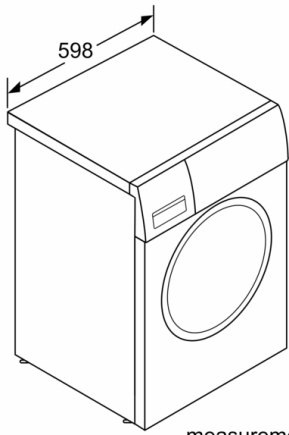

ขนาดของผลิตภัณฑ์ : 848 x 598 x 590 mm

ล้อ : ไม่มี

น้ำหนักสุทธิ : 74.245 กก.

ปริมาตรดรัม : 65 l

สีหลักของผลิตภัณฑ์ : White

กรอบประตู : chrome, blackgray

สีปุ่ม : chrome, white

สีหน้าปิด : chrome

#### ระบบความปลอดภัย

- ระบบป้องกันน้ำรั่ว: A
- ระบบล็อกป้องกันเด็กเล่นเครื่อง

#### หน้าจอแสดงผลและระบบการเตือน

- จอแสดงผล LED ขนาดใหญ่ แสดงสถานะการทำงาน อุณหภูมิ เวลา ปริมาณผ้าที่แนะนำ และพลังงานที่ใช้ในการซัก

Serie | 8, เครื่องซักผ้าฝาหน้า, 9 kg, 1400 รอบต่อนาที  
WAW28740EU

---

measurements in mm