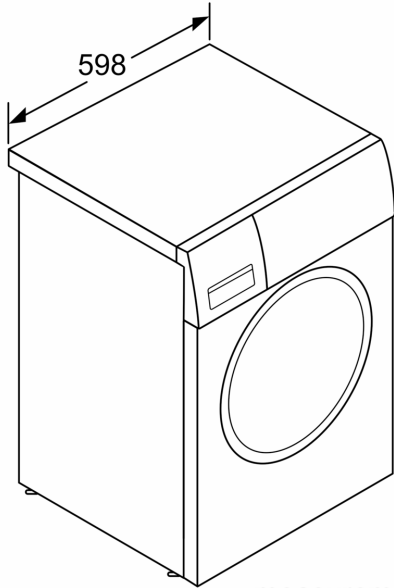

**6, , 9 kg, 1400**  
**WAU28PH0TH**

WMZ2200 Floor securing component  
 WMZ2381 :

Built-in / Free-standing: .....  
 : .....  
 / : ..... White  
 : ..... 160.0 .  
 : ..... 848 mm  
 : ..... 848x598x590 mm  
 : .....  
 : ..... 71.9 .  
 : ..... 65 l  
 : ..... Chrome, blackgray  
 : ..... 55 dB(A) re 1pW  
 : ..... 2300 W  
 ( ): ..... 10 A  
 : ..... 220-240 V  
 : ..... 50 Hz  
 : .....  
 : .....  
 : ..... Thai plug  
 ( ): ..... 59.05 "  
 : ..... 34.25 x 25.11 x 27.16  
 : ..... 159.000  
 : ..... 160.000  
 : ..... 150.00 .  
 : ..... 150.00 .  
 (xx): ..... 870 x 638 x 690 mm  
 : ..... 72.7 .  
 : ..... 2300 W  
 ( ): ..... 10 A  
 : ..... 220-240 V  
 : ..... 50 Hz  
 : ..... Aquasecure  
 : ..... 1400  
 : .....  
 : .....  
 : ..... 9.0 .

6, , 9 kg, 1400  
WAU28PH0TH

---

measurements in mm