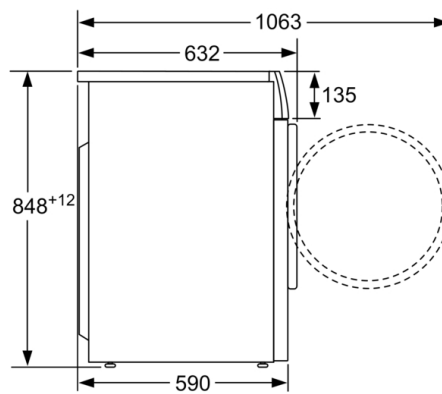

ขนาดของผลิตภัณฑ์ : 848 x 598 x 590 mm

ล้อ : ไม่ใช่

น้ำหนักสุทธิ : 80.895 กก.

ปริมาตรดรัม : 70 l

สีหลักของผลิตภัณฑ์ : White

กรอบประตู : silver-black grey

สีปุ่ม : silver

สีหน้าปัด : silver white

ความยาวของสายน้ำทิ้ง (นิ้ว) : 47.24

ความยาวสายจ่ายเข้า (นิ้ว) : 47.24

เส้นผ่านศูนย์กลางเครื่องใช้ไฟฟ้า (สูง x กว้าง x ลึก) (นิ้ว) : x x

ขนาดของผลิตภัณฑ์ที่ห่อแล้ว : 35.03 x 26.57 x 27.95

น้ำหนักสุทธิ : 178.000 ปอนด์

น้ำหนักรวม : 187.000 ปอนด์

ความยาวของสายน้ำทิ้ง : 120.00 ซม.

ความยาวสายจ่ายเข้า : 120.00 ซม.

ขนาดของผลิตภัณฑ์ที่ห่อแล้ว (สูงxกว้างxลึก) : 890 x 710 x 675 mm

น้ำหนักรวม : 85.0 กก.

ระดับการต่อ : 2050 W

กระแส (แอมแปร์) : 10 A

Serie | 6, เครื่องซักผ้าฝาหน้า, 10 kg, 1400  
รอบต่อนาที  
WAU28460TH

measurements in mm

measurements in mm