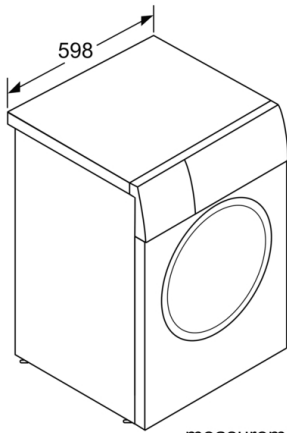

Serie | 6, เครื่องซักผ้าฝาหน้า, 10 kg, 1400
รอบต่อนาที
WAU28460TH

measurements in mm