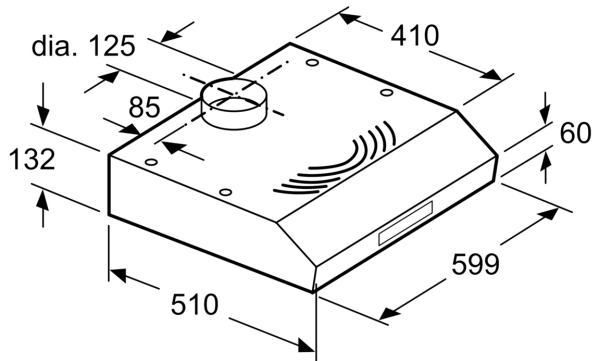

**2, ,
steel
DHU635HZA**

60 cm, Stainless

built-under:

: Built-in/Built-under
: 150 .
: 5.9 .
:
: 3
: 330 m ³ /h
: 100 m ³ /h
: 2
: 73 dB(A) re 1pW
: 100 mm
:
:
: None
: 6 W
:
: 166 W
: 220-240 V
: 50; 60 Hz
: Gardy plug w/ earthing
:
: Stainless steel
: Gardy plug w/ earthing
:	() () : x x
:	: 6.53 x 24.72 x 25.59
: 13.000
: 17.000
:
No-return airflow flap:
: 150 .
:	() : 166.0x600x510 mm
:	(x x) : 166x628x650 mm
: 5.9 .
: 7.8 .

**2, , 60 cm, Stainless
steel
DHU635HZA**

built-under:

- built-under
- Stainless steel
- Slide switch
- 3-stage

-

- (HxWxD mm) : 132 x 600 x 510
- : 166 W

2, , **60 cm, Stainless**
steel
DHU635HZA

measurements in mm