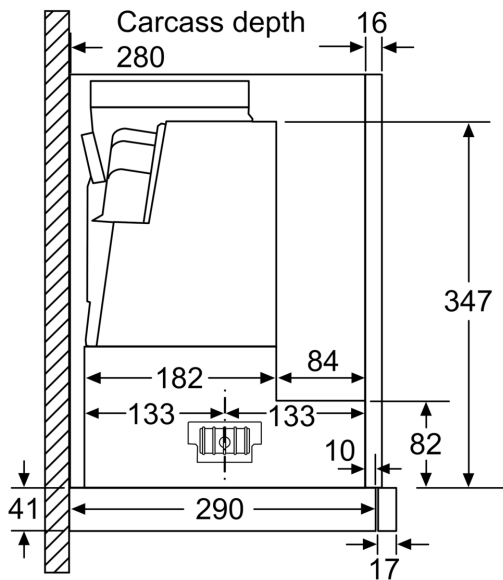

**4, , 60 cm, Silver**  
**metallic**  
**DFS067A51**

DSZ4682 :  
 DSZ4686 :

- :
- **EcoSilence Drive™:**

: .....Pull-out  
 : ..... 175 .  
 ( x x ) : .....385mm x 524.0mm x 290mm mm  
 : ..... 10.9 .  
 : .....  
 : .....  
 : ..... 399 m<sup>3</sup>/h  
 boost : ..... 628 m<sup>3</sup>/h  
 : ..... 358 m<sup>3</sup>/h  
 boost : ..... 728 m<sup>3</sup>/h  
 : ..... 2  
 : ..... 53 dB(A) re 1pW  
 : ..... 120 / 150 mm  
 : .....  
 : .....  
 : DSZ4660, DSZ4682, DSZ4686, DWZ01T0P0, DWZ11T1D1,  
 DWZ11X1B6, DWZ11X1C6, DWZ21T1B4, DWZ21T1I4  
 : ..... LED  
 : ..... 4 W  
 : .....  
 : .....  
 : ..... 144 W  
 ( ) : ..... 10 A  
 : ..... 220-240 V  
 : ..... 50; 60 Hz  
 : ..... Gardy plug w/ earthing  
 : .....  
 : ..... zinc plated  
 : ..... Gardy plug w/ earthing  
 ( ) ( ) : ..... x x  
 : ..... 15.74 x 25.19 x 19.29  
 : ..... 24.000  
 : ..... 28.000  
 : .....  
 No-return airflow flap: .....  
 : ..... 175 .  
 ( ) : ..... 400 x 600 x 290.0 mm  
 (x x) : ..... 400x640x490 mm  
 : ..... 10.9 .  
 : ..... 12.6 .

**4, , 60 cm, Silver**  
**metallic**  
**DFS067A51**

---

- Silver metallic
- Cupboard 60 cm
- AU
- 3-stage + intensive
- Metal grease filter
- : 144 W

**4, , 60 cm, Silver**  
**metallic**  
**DFS067A51**

Depth of the filter drawer can be adjusted by up to 29 mm

measurements in mm

measurements in mm

measurements in mm

measurements in mm

measurements in mm