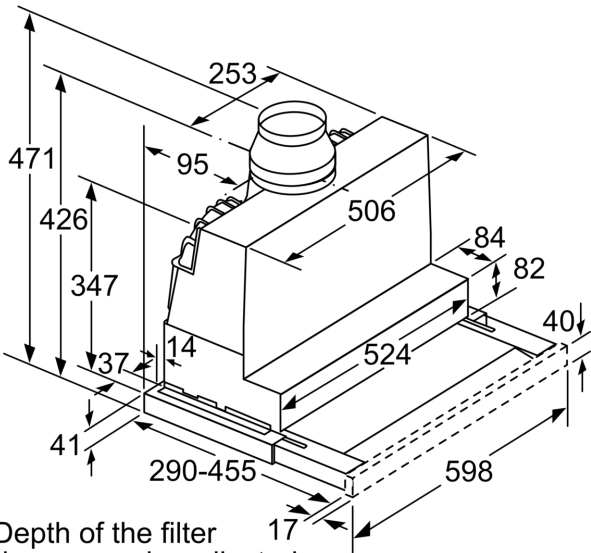

**4, , 60 cm, Silver**  
**metallic**  
**DFS067A51**

DSZ4682 :  
 DSZ4686 :

- :
- **EcoSilence Drive™:**

: .....Pull-out  
 : ..... 175 .  
 ( x x ) : .....385mm x 524.0mm x 290mm mm  
 : ..... 10.9 .  
 : .....  
 : .....  
 : ..... 399 m<sup>3</sup>/h  
 boost : ..... 628 m<sup>3</sup>/h  
 : ..... 358 m<sup>3</sup>/h  
 boost : ..... 728 m<sup>3</sup>/h  
 : ..... 2  
 : ..... 53 dB(A) re 1pW  
 : ..... 120 / 150 mm  
 : .....  
 : .....  
 : DSZ4660, DSZ4682, DSZ4686, DWZ01T0P0, DWZ11T1D1,  
 DWZ11X1B6, DWZ11X1C6, DWZ21T1B4, DWZ21T1I4  
 : ..... LED  
 : ..... 4 W  
 : .....  
 : .....  
 : ..... 144 W  
 ( ) : ..... 10 A  
 : ..... 220-240 V  
 : ..... 50; 60 Hz  
 : ..... Gardy plug w/ earthing  
 : .....  
 : ..... zinc plated  
 : ..... Gardy plug w/ earthing  
 ( ) ( ) : ..... x x  
 : ..... 15.74 x 25.19 x 19.29  
 : ..... 24.000  
 : ..... 28.000  
 : .....  
 No-return airflow flap: .....  
 : ..... 175 .  
 ( ) : ..... 400 x 600 x 290.0 mm  
 (x x) : ..... 400x640x490 mm  
 : ..... 10.9 .  
 : ..... 12.6 .

**4, , 60 cm, Silver**  
**metallic**  
**DFS067A51**

---

- Silver metallic
- Cupboard 60 cm
- AU
- 3-stage + intensive
- Metal grease filter
- : 144 W

**4, , 60 cm, Silver**  
**metallic**  
**DFS067A51**

Depth of the filter drawer can be adjusted by up to 29 mm

measurements in mm

measurements in mm

measurements in mm

measurements in mm

measurements in mm