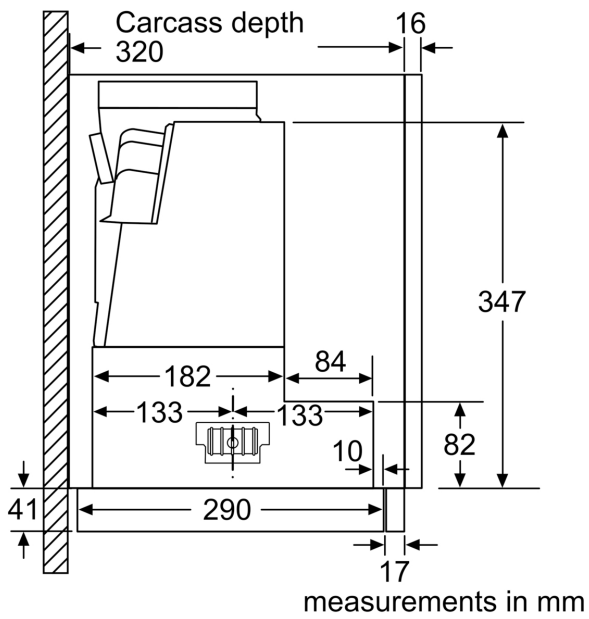

**4, , 60 cm, Silver**  
**metallic**  
**DFS067A51**

DSZ4682 :  
 DSZ4686 :

- :
- **EcoSilence Drive™:**

: .....Pull-out  
 : ..... 175 .  
 ( x x ) : .....385mm x 524.0mm x 290mm mm  
 : ..... 10.9 .  
 : .....  
 : .....  
 : ..... 399 m<sup>3</sup>/h  
 boost : ..... 628 m<sup>3</sup>/h  
 : ..... 358 m<sup>3</sup>/h  
 boost : ..... 728 m<sup>3</sup>/h  
 : ..... 2  
 : ..... 53 dB(A) re 1pW  
 : ..... 120 / 150 mm  
 : .....  
 : .....  
 : DSZ4660, DSZ4682, DSZ4686, DWZ01T0P0, DWZ11T1D1,  
 DWZ11X1B6, DWZ11X1C6, DWZ21T1B4, DWZ21T1I4  
 : ..... LED  
 : ..... 4 W  
 : .....  
 : .....  
 : ..... 144 W  
 ( ) : ..... 10 A  
 : ..... 220-240 V  
 : ..... 50; 60 Hz  
 : ..... Gardy plug w/ earthing  
 : .....  
 : ..... zinc plated  
 : ..... Gardy plug w/ earthing  
 ( ) ( ) : ..... x x  
 : ..... 15.74 x 25.19 x 19.29  
 : ..... 24.000  
 : ..... 28.000  
 : .....  
 No-return airflow flap: .....  
 : ..... 175 .  
 ( ) : ..... 400 x 600 x 290.0 mm  
 (x x) : ..... 400x640x490 mm  
 : ..... 10.9 .  
 : ..... 12.6 .

**4, , 60 cm, Silver**  
**metallic**  
**DFS067A51**

---

- Silver metallic
- Cupboard 60 cm
- AU
- 3-stage + intensive
- Metal grease filter
- : 144 W

**4, , 60 cm, Silver**  
**metallic**  
**DFS067A51**

Depth of the filter drawer can be adjusted by up to 29 mm

measurements in mm

measurements in mm

measurements in mm

measurements in mm

measurements in mm