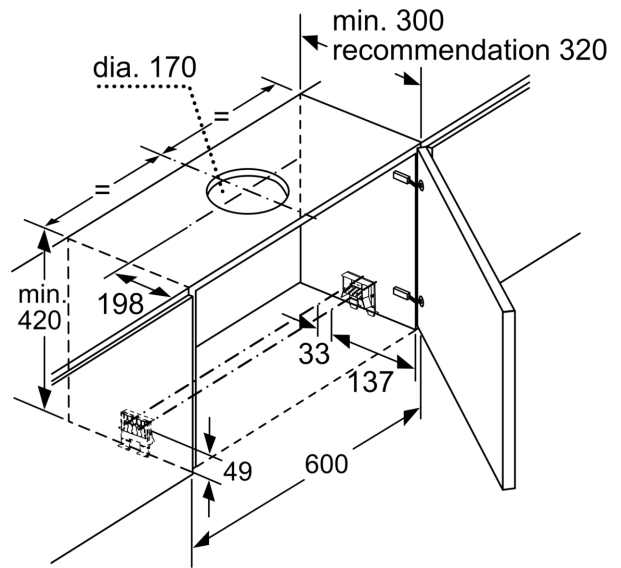

**4, , 60 cm, Silver**  
**metallic**  
**DFS067A51**

DSZ4682 :  
 DSZ4686 :

- :
- **EcoSilence Drive™:**

: .....Pull-out  
 : ..... 175 .  
 ( x x ) : .....385mm x 524.0mm x 290mm mm  
 : ..... 10.9 .  
 : .....  
 : .....  
 : ..... 399 m<sup>3</sup>/h  
 boost : ..... 628 m<sup>3</sup>/h  
 : ..... 358 m<sup>3</sup>/h  
 boost : ..... 728 m<sup>3</sup>/h  
 : ..... 2  
 : ..... 53 dB(A) re 1pW  
 : ..... 120 / 150 mm  
 : .....  
 : .....  
 : DSZ4660, DSZ4682, DSZ4686, DWZ01T0P0, DWZ11T1D1,  
 DWZ11X1B6, DWZ11X1C6, DWZ21T1B4, DWZ21T1I4  
 : ..... LED  
 : ..... 4 W  
 : .....  
 : .....  
 : ..... 144 W  
 ( ) : ..... 10 A  
 : ..... 220-240 V  
 : ..... 50; 60 Hz  
 : ..... Gardy plug w/ earthing  
 : .....  
 : ..... zinc plated  
 : ..... Gardy plug w/ earthing  
 ( ) ( ) : ..... x x  
 : ..... 15.74 x 25.19 x 19.29  
 : ..... 24.000  
 : ..... 28.000  
 : .....  
 No-return airflow flap: .....  
 : ..... 175 .  
 ( ) : ..... 400 x 600 x 290.0 mm  
 (x x) : ..... 400x640x490 mm  
 : ..... 10.9 .  
 : ..... 12.6 .

**4, , 60 cm, Silver**  
**metallic**  
**DFS067A51**

---

- Silver metallic
- Cupboard 60 cm
- AU
- 3-stage + intensive
- Metal grease filter
- : 144 W

**4, , 60 cm, Silver**  
**metallic**  
**DFS067A51**

Depth of the filter drawer can be adjusted by up to 29 mm

measurements in mm

measurements in mm

measurements in mm

measurements in mm

measurements in mm