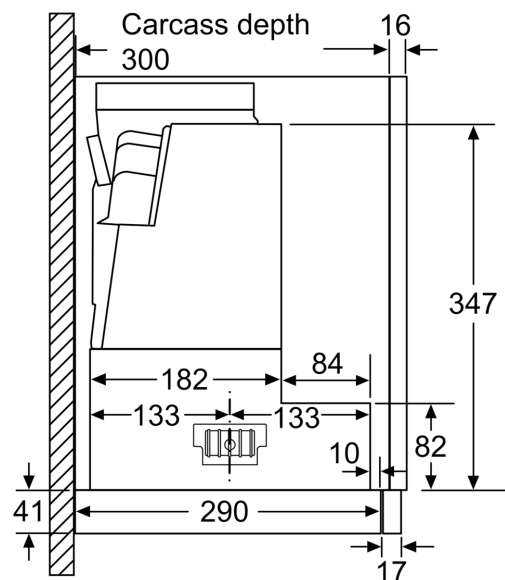

**4, , 60 cm, Silver**  
**metallic**  
**DFS067A51**

DSZ4682 :  
 DSZ4686 :

- :
- **EcoSilence Drive™:**

: .....Pull-out  
 : ..... 175 .  
 ( x x ) : .....385mm x 524.0mm x 290mm mm  
 : ..... 10.9 .  
 : .....  
 : .....  
 : ..... 399 m<sup>3</sup>/h  
 boost : ..... 628 m<sup>3</sup>/h  
 : ..... 358 m<sup>3</sup>/h  
 boost : ..... 728 m<sup>3</sup>/h  
 : ..... 2  
 : ..... 53 dB(A) re 1pW  
 : ..... 120 / 150 mm  
 : .....  
 : .....  
 : DSZ4660, DSZ4682, DSZ4686, DWZ01T0P0, DWZ11T1D1,  
 DWZ11X1B6, DWZ11X1C6, DWZ21T1B4, DWZ21T1I4  
 : ..... LED  
 : ..... 4 W  
 : .....  
 : .....  
 : ..... 144 W  
 ( ) : ..... 10 A  
 : ..... 220-240 V  
 : ..... 50; 60 Hz  
 : ..... Gardy plug w/ earthing  
 : .....  
 : ..... zinc plated  
 : ..... Gardy plug w/ earthing  
 ( ) ( ) : ..... x x  
 : ..... 15.74 x 25.19 x 19.29  
 : ..... 24.000  
 : ..... 28.000  
 : .....  
 No-return airflow flap: .....  
 : ..... 175 .  
 ( ) : ..... 400 x 600 x 290.0 mm  
 (x x) : ..... 400x640x490 mm  
 : ..... 10.9 .  
 : ..... 12.6 .

**4, , 60 cm, Silver**  
**metallic**  
**DFS067A51**

---

- Silver metallic
- Cupboard 60 cm
- AU
- 3-stage + intensive
- Metal grease filter
- : 144 W

**4, , 60 cm, Silver**  
**metallic**  
**DFS067A51**

Depth of the filter drawer can be adjusted by up to 29 mm

measurements in mm

measurements in mm

measurements in mm

measurements in mm

measurements in mm