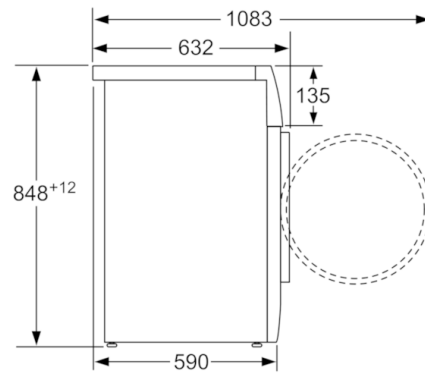

**Tekniska data**

Inbyggd / Fristående :	Fristående
Demonterbar toppskiva :	Saknas
Gångjärn :	Vänster
Anslutningskabelns längd (cm) :	210
Höjd med toppskiva (mm) :	850
Mått i mm (H x B x D) :	842 x 600 x 620
Nettovikt (kg) :	85,650
Volym, trumma (l) :	56
EAN kod :	4242002716558
Anslutningseffekt (W) :	2200
Säkring (A) :	10
Spänning (V) :	220-240
Frekvens (Hz) :	50
Säkerhetsmärkning :	CCC, CE, VDE
Energiförbrukning tvätt- och torkomgång (kWh) :	4,76
Energiförbrukning, endast tvätt (kWh) :	0,91
Vattenförbrukning, tvätt och torkning av max tvättmängd (l) :	57

#### Installation

- Luckhängning vänster
- 32 cm stor lucköppning, lucka med 165° öppningsvinkel

**Kombinerad tvätt och tork, 7 kg, 1400 rpm  
WVH28540SN**

---

Mätt i mm

Mätt i mm