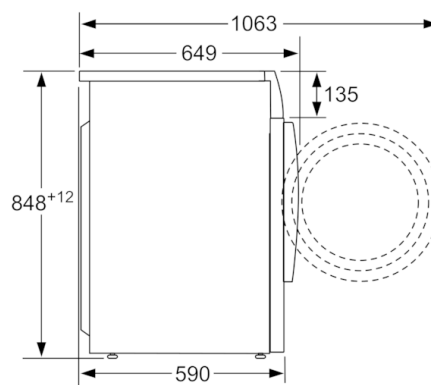

**Serie | 6, Kombinerad tvätt och tork, 7/4 kg,
1500 rpm
WVG30443SN**

Mätt i mm