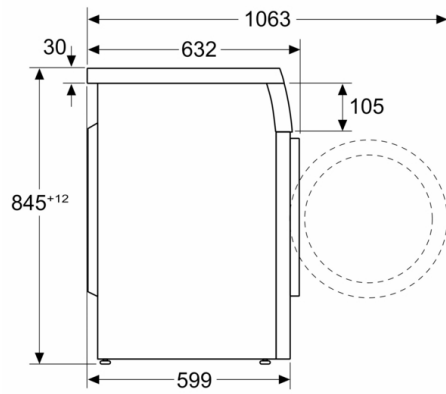

\*\* Värdena är avrundade

**Serie 6, Tvättmaskin, frontmatad, 9 kg, 1400  
v/min  
WUU28TL9SN**

Mått i mm

Mått i mm