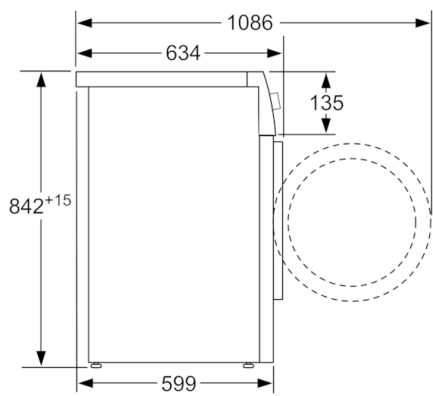

**HomeProfessional, Värmepumpstumlare, 8
kg
WTY88898SN**

Mätt i mm