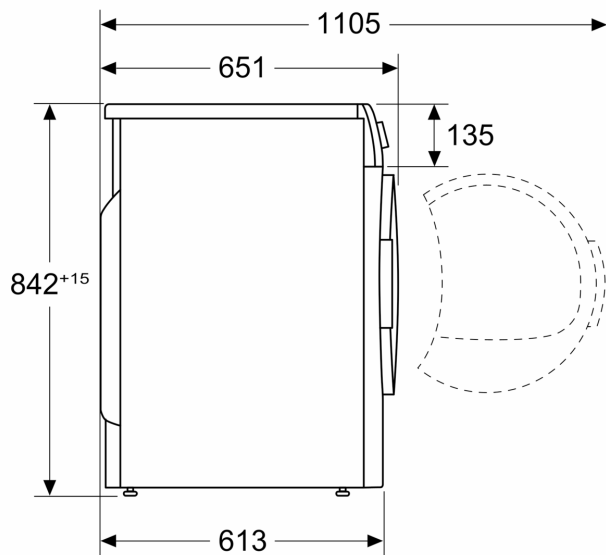

**HomeProfessional,
Värmepumpstumlare, 9 kg
WTX8HEL9SN**

Mått i mm