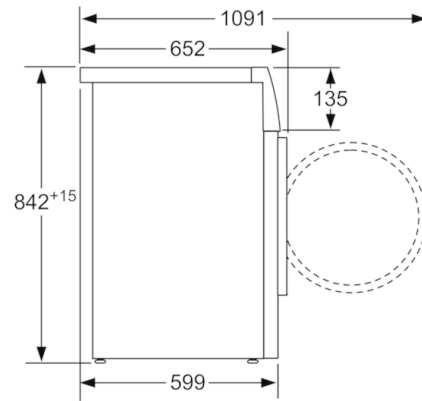

Serie | 6, Värmepumpstumlare, 8 kg
WTW8748BSN

Mätt i mm

Mätt i mm