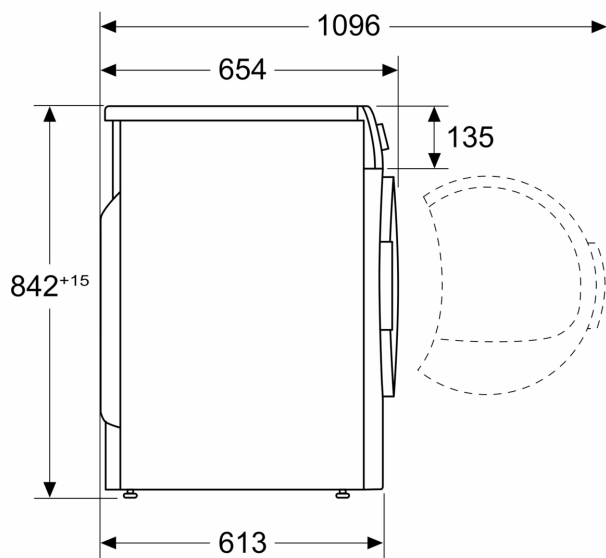

Tekniska data

Inbyggd / fristående:	Fristående
Demonterbar toppskiva:	Nej
Dörrhängning:	Höger
Anslutningskabelns längd:	145 cm
Produktmått (H x B x D):	842x598x613 mm
Nettovikt:	45.8 kg
Fluorerade växthusgaser:	R290
Hermetiskt tillsluten utrustning:	Ja
EAN kod:	4242005473731
Anslutningseffekt:	600 W
Säkringsskydd:	10 A
Spänning:	220-240 V
Frekvens:	50 Hz
Maximal kapacitet i kg.:	8.0 kg
Energiklass ¹ :	E
Viktad energianvändning per cykel (EU 2017/1369): ...	1.38 kWh/cycle
Viktad energianvändning per 100 cykler (EU 2017/1369):	138 kWh/100 cycles
Kondensationseffektivitet (EU 2017/1369):	83 %
Programmets tidslängd vid halv kapacitet (EU 2017/1369):	2:10
Programmets tidslängd vid nominell kapacitet (EU 2017/1369): .	3:25

Teknisk information

- Kan skjutas under, minst 85 cm bänkhöjd
- Mått (H x B): 84.2 cm x 59.8 cm
- Djup: 61.3 cm
- Djup inklusive dörr: 65.4 cm
- Djup med öppen lucka: 109.6 cm
- Värmepumpsteknologi med den miljövänliga kylgasen R290

Mått i mm

Mått i mm