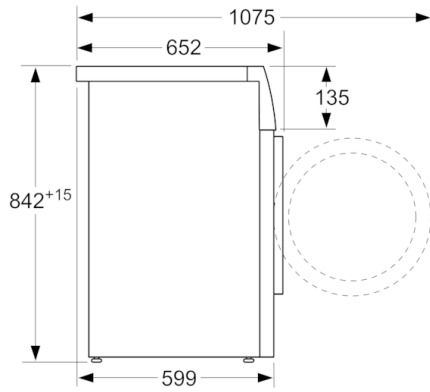

Serie | 4, Värmepumpstumlare, 7 kg
WTH83007SN

Mått i mm

Mått i mm